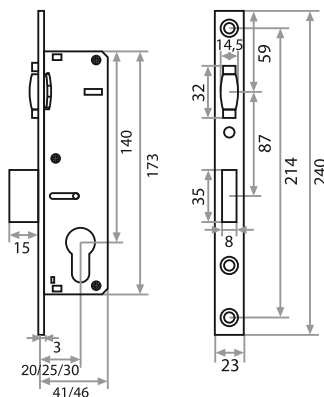

ЗАМКИ ВРЕЗНЫЕ УЗКОПРОФИЛЬНЫЕ ЦИЛИНДРОВЫЕ

ЦВЕТ	РАЗМЕР	АРТИКУЛ
ХРОМ	153-25	202156
ХРОМ	153-30	202157
ХРОМ	153-20	202196

ЦВЕТ	РАЗМЕР	АРТИКУЛ
ХРОМ	153P-25	202152
ХРОМ	153P-30	202151
ХРОМ	153P-20	202195

ЦВЕТ	РАЗМЕР	АРТИКУЛ
ХРОМ	155-25	202154
ХРОМ	155-30	202153
ХРОМ	155-20	202194