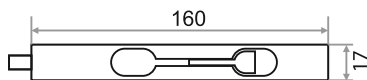

РИГЕЛЬ ДВЕРНОЙ L160