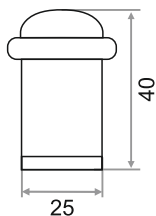

УПОР ДВЕРНОЙ "D40" H40

ХРОМ	ЧЕРНЫЙ НИКЕЛЬ	ЧЕРНЫЙ МАТОВЫЙ	БРОНЗА
206095	206096	206097	206098