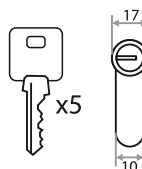

МЕХАНИЗМЫ ЦИЛИНДРОВЫЕ СПЛАВ ЦАМ

МАТЕРИАЛ: КОРПУС - ЦАМ, СЕРДЕЧНИК - ЦАМ, КЛЮЧ - СТАЛЬ.
КОЛИЧЕСТВО ПИНОВ: 5-6 ШТ. СЕКРЕТНОСТЬ - 5000 КОМБИНАЦИЙ.

МЕХАНИЗМ ЦИЛИНДРОВЫЙ СПЛАВ ЦАМ (АНГЛИЙСКИЙ КЛЮЧ)

ЦВЕТ	ОБОЗНАЧЕНИЯ	РАЗМЕРЫ			Артикул
		L	A	B	
ЗОЛОТО	ЦМ 60(30/30)-5К (КОРОБКА)	60	30	30	208082
ХРОМ	ЦМ 60(30/30)-5К (КОРОБКА)	60	30	30	208081
БРОНЗА	ЦМ 60(30/30)-5К (КОРОБКА)	60	30	30	208083
ЗОЛОТО	ЦМ 70(30/40)-5К (КОРОБКА)	70	30	40	208133
ХРОМ	ЦМ 70(30/40)-5К (КОРОБКА)	70	30	40	208132
ЗОЛОТО	ЦМ 70(35/35)-5К (КОРОБКА)	70	35	35	208088
ХРОМ	ЦМ 70(35/35)-5К (КОРОБКА)	70	35	35	208087
ЗОЛОТО	ЦМ 80(40/40)-5К (КОРОБКА)	80	40	40	208092
ХРОМ	ЦМ 80(40/40)-5К (КОРОБКА)	80	40	40	208091
ЗОЛОТО	ЦМ 90(45/45)-5К (КОРОБКА)	90	45	45	208096
ХРОМ	ЦМ 90(45/45)-5К (КОРОБКА)	90	45	45	208095

СПЛАВ
ЦАМ

МЕХАНИЗМ ЦИЛИНДРОВЫЙ СПЛАВ ЦАМ (АНГЛИЙСКИЙ КЛЮЧ, ВЕРТУШКА)

ЦВЕТ	ОБОЗНАЧЕНИЯ	РАЗМЕРЫ			Артикул
		L	A	B	
ЗОЛОТО	ЦМВ 60(30/30)-5К (КОРОБКА)	60	30	30	208086
ХРОМ	ЦМВ 60(30/30)-5К (КОРОБКА)	60	30	30	208085
БРОНЗА	ЦМВ 60(30/30)-5К (КОРОБКА)	60	30	30	208084
ЗОЛОТО	ЦМВ 70(35/35)-5К (КОРОБКА)	70	35	35	208090
ХРОМ	ЦМВ 70(35/35)-5К (КОРОБКА)	70	35	35	208089
ЗОЛОТО	ЦМВ 80(40/40)-5К (КОРОБКА)	80	40	40	208094
ХРОМ	ЦМВ 80(40/40)-5К (КОРОБКА)	80	40	40	208093
ЗОЛОТО	ЦМВ 90(45/45)-5К (КОРОБКА)	90	45	45	208098
ХРОМ	ЦМВ 90(45/45)-5К (КОРОБКА)	90	45	45	208097

СПЛАВ
ЦАМ