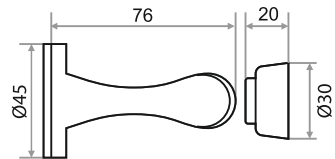

УПОР ДВЕРНОЙ "102" МАГНИТНЫЙ L76

ЗОЛОТО	ХРОМ	МЕДЬ	БРОНЗА	НИКЕЛЬ
205001	205002	205004	205003	205126