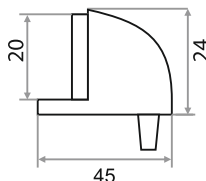

УПОР ДВЕРНОЙ "3054" H24

ЗОЛОТО	ХРОМ	НИКЕЛЬ	ГРАФИТ	ЧЕРНЫЙ НИКЕЛЬ
205023	205024	205112	205113	205114
БРОНЗА	ЧЕРНЫЙ МАТОВЫЙ			
205025	205130