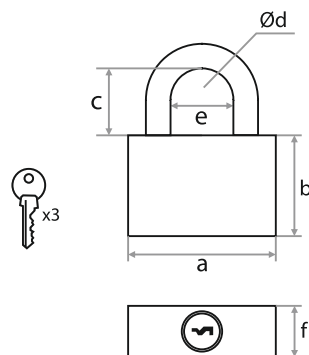

НАИМЕНОВАНИЕ	РАЗМЕРЫ						Артикул
	A	B	C	D	E	F	
BC-VL5-30 (КОРОбКА)	30	27	17	5	15	13	210220
BC-VL5-40 (КОРОбКА)	40	33	21	6	20	14	210221
BC-VL5-50 (КОРОбКА)	50	40	27	8	25	17	210223
BC-VL5-25 (БЛИСТЕР)	25	22	14	4	13	10	210225
BC-VL5-30 (БЛИСТЕР)	30	27	17	5	15	13	210226
BC-VL5-40 (БЛИСТЕР)	40	33	21	6	20	14	210227
BC-VL5-50 (БЛИСТЕР)	50	40	27	8	25	17	210229