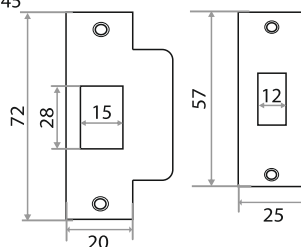

ЗАЩЕЛКА ВРЕЗНАЯ 6-45 БЕЗ ФИКСАЦИИ С ПРЯМОУГОЛЬНОЙ ПЛАНКОЙ, МЕТАЛЛ

ЗОЛОТО	ХРОМ	БРОНЗА	НИКЕЛЬ	ГРАФИТ
206001	206002	206003	206021	206044
ЧЕРНЫЙ НИКЕЛЬ	ЧЕРНЫЙ МАТОВЫЙ			
206045	206053			

ЗАЩЕЛКА ВРЕЗНАЯ 6-45 БЕЗ ФИКСАЦИИ С ПРЯМОУГОЛЬНОЙ ПЛАНКОЙ, ПЛАСТИК

ЗОЛОТО	ХРОМ	БРОНЗА	НИКЕЛЬ	ГРАФИТ
206025	206023	206024	206026	206027
ЧЕРНЫЙ НИКЕЛЬ	ЧЕРНЫЙ МАТОВЫЙ			
206051	206052			

ЗАЩЕЛКА ВРЕЗНАЯ 6-50 БЕЗ ФИКСАЦИИ С ПРЯМОУГОЛЬНОЙ ПЛАНКОЙ, МАГНИТ

ЗОЛОТО	ХРОМ	БРОНЗА	НИКЕЛЬ	ЧЕРНЫЙ МАТОВЫЙ
206020	206019	206018	206036	206050