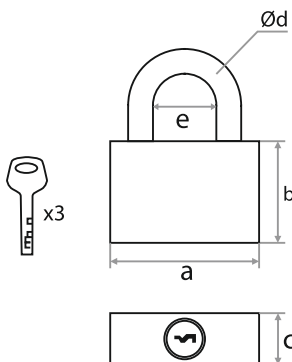

ЗАМОК НАВЕСНОЙ ВС2-7-85

НАИМЕНОВАНИЕ	РАЗМЕРЫ					Артикул
	A	B	C	D	E	
ВС2-7-85 (КОРОБКА)	80	51	31	11	43	210196