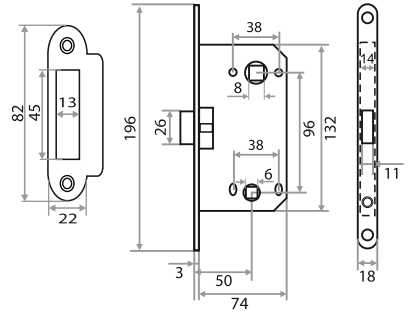

**ЗАЩЕЛКА ВРЕЗНАЯ SD600WC С ФИКСАЦИЕЙ
ПОД ПОВОРОТНУЮ РУЧКУ С ОВАЛЬНОЙ ПЛАНКОЙ
ПЛАСТИК**

ЗОЛОТО	ХРОМ	БРОНЗА	НИКЕЛЬ	ГРАФИТ
202040	202042	202041	202184	202206
ЧЕРНЫЙ НИКЕЛЬ	ЧЕРНЫЙ МАТОВЫЙ			
202205	202212