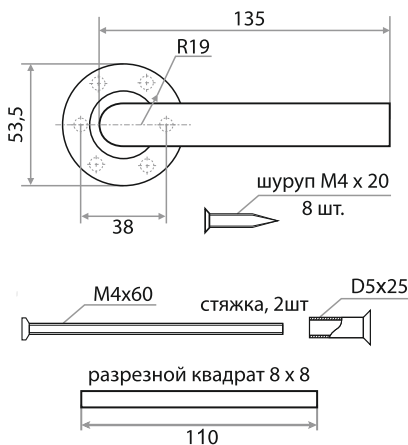

БЕЛЫЙ/ЗОЛОТО
204513

БЕЛЫЙ/ХРОМ
204453

БЕЗ ПОКРЫТИЯ
204516

БЕЗ ПОКРЫТИЯ
204517