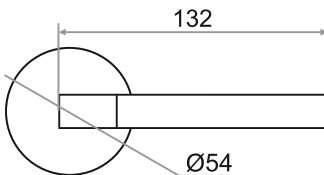

БЕЛЫЙ МАТОВЫЙ	ЗОЛОТО МАТОВЫЙ	ЧЕРНЫЙ МАТОВЫЙ
204798	204800	204799

НИКЕЛЬ/ХРОМ
204422

БРОНЗА	ЗОЛОТО
204420	204421