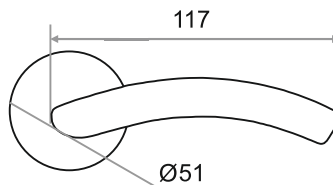

БРОНЗА	ХРОМ	НИКЕЛЬ	ЗОЛОТО
204745	204746	204769	204775

ЧЕРНЫЙ МАТОВЫЙ	ХРОМ	ГРАФИТ
204767	204764	204768

ЧЕРНЫЙ МАТОВЫЙ	ЧЕРНЫЙ НИКЕЛЬ	ХРОМ	ГРАФИТ
204761	204760	204758	204762