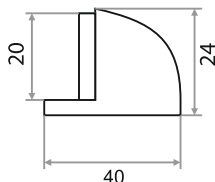

УПОР ДВЕРНОЙ "502" H24

ЗОЛОТО	ХРОМ	БЕЛЫЙ	НИКЕЛЬ	МЕДЬ	БРОНЗА
205018	205019	205020	205066	205022	205021