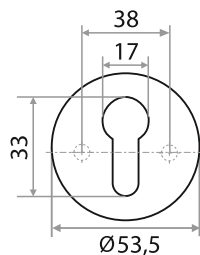

НАКЛАДКА НА ЦИЛИНДР "ЕТ-SS" НЕРЖАВЕЮЩАЯ СТАЛЬ