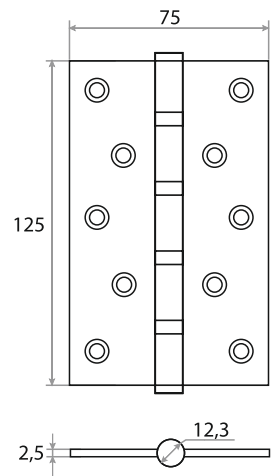

ПЕТЛЯ НАКЛАДНАЯ 125X75X2,5 Б/К

ЗОЛОТО	ХРОМ	НИКЕЛЬ	БРОНЗА	БЕЛЫЙ	ГРАФИТ
201022	201023	201025	201026	201028	201046
ЧЕРНЫЙ НИКЕЛЬ	БЕЛЫЙ МАТОВЫЙ	ЗОЛОТО МАТОВЫЙ	ЧЕРНЫЙ МАТОВЫЙ		
201047	215317	215317	201052