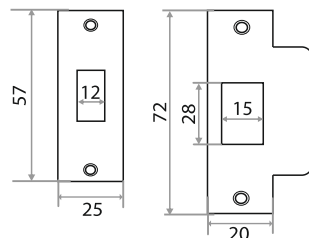

ЗАЩЕЛКА ВРЕЗНАЯ 6-45 БЕЗ ФИКСАЦИИ С ПРЯМОУГОЛЬНОЙ ПЛАНКОЙ, МЕТАЛЛ

ЗОЛОТО	ХРОМ	БРОНЗА	НИКЕЛЬ	ГРАФИТ
206001	206002	206003	206021	206044
ЧЕРНЫЙ НИКЕЛЬ	ЧЕРНЫЙ МАТОВЫЙ			
206045	206053			

ЗАЩЕЛКА ВРЕЗНАЯ 6-45 БЕЗ ФИКСАЦИИ С ПРЯМОУГОЛЬНОЙ ПЛАНКОЙ, ПЛАСТИК

ЗОЛОТО	ХРОМ	БРОНЗА	НИКЕЛЬ	ГРАФИТ
206025	206023	206024	206026	206027
ЧЕРНЫЙ НИКЕЛЬ	ЧЕРНЫЙ МАТОВЫЙ			
206051	206052			

ЗАЩЕЛКА ВРЕЗНАЯ 6-50 БЕЗ ФИКСАЦИИ С ПРЯМОУГОЛЬНОЙ ПЛАНКОЙ, МАГНИТ

ЗОЛОТО	ХРОМ	БРОНЗА	НИКЕЛЬ	ЧЕРНЫЙ МАТОВЫЙ
206020	206019	206018	206036	206050