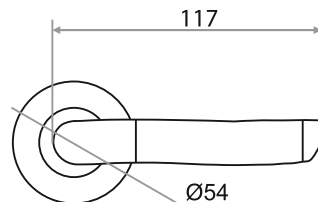

ЧЕРНЫЙ МАТОВЫЙ

204724

НИКЕЛЬ/ХРОМ

204725

БРОНЗА

204476

НИКЕЛЬ/ХРОМ

204475

ХРОМ

204474

НИКЕЛЬ/ХРОМ

204341

НИКЕЛЬ/ЧЕРНЫЙ НИКЕЛЬ

204733