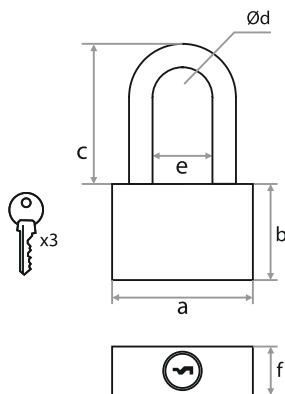

НАИМЕНОВАНИЕ	РАЗМЕРЫ						Артикул
	A	B	C	D	E	F	
VS-HG36-38L (КОРОБКА)	38	33	56	6	20	16	210004
VS-HG36-50L (КОРОБКА)	49	42	63	9	27	22	210006
VS-HG36-38L (БЛИСТЕР)	38	33	63	6	20	16	210044
VS-HG36-50L (БЛИСТЕР)	49	42	63	9	27	22	210046