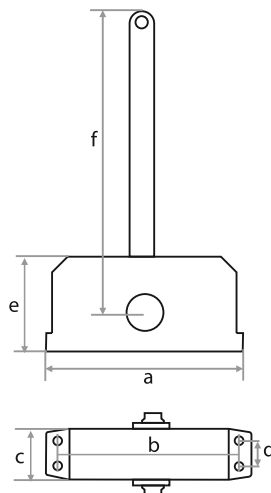

ДОВОДЧИК ДВЕРНОЙ (TD-40)

ЦВЕТ	РАЗМЕРЫ						Артикул
	A	B	C	D	E	F	
СЕРЕБРО	142	126	37	19	56	215	272002
БЕЛЫЙ	142	126	37	19	56	215	272003
КОРИЧНЕВЫЙ	142	126	37	19	56	215	272004
ЧЕРНЫЙ	142	126	37	19	56	215	272055

ДОВОДЧИК ДВЕРНОЙ (TD-60)

ЦВЕТ	РАЗМЕРЫ						Артикул
	A	B	C	D	E	F	
СЕРЕБРО	148	132	38	19	56	220	272006
БЕЛЫЙ	148	132	38	19	56	220	272007
КОРИЧНЕВЫЙ	148	132	38	19	56	220	272008
ЧЕРНЫЙ	148	132	38	19	56	220	272056

ДОВОДЧИК ДВЕРНОЙ (TD-80)

ЦВЕТ	РАЗМЕРЫ						Артикул
	A	B	C	D	E	F	
СЕРЕБРО	176	163	42	19	63	220	272010
БЕЛЫЙ	176	163	42	19	63	220	272011
КОРИЧНЕВЫЙ	176	163	42	19	63	220	272012
СЕРЫЙ	176	163	42	19	63	220	272039
ЧЕРНЫЙ	176	163	42	19	63	220	272057

ДОВОДЧИК ДВЕРНОЙ (TD-100)

ЦВЕТ	РАЗМЕРЫ						Артикул
	A	B	C	D	E	F	
СЕРЕБРО	185	168	45	19	68	280	272014
БЕЛЫЙ	185	168	45	19	68	280	272015
КОРИЧНЕВЫЙ	185	168	45	19	68	280	272016
СЕРЫЙ	185	168	45	19	68	280	272040
ЧЕРНЫЙ	185	168	45	19	68	280	272058

ДОВОДЧИК ДВЕРНОЙ (TD-120)

ЦВЕТ	РАЗМЕРЫ						Артикул
	A	B	C	D	E	F	
БЕЛЫЙ	204	188	45	19	68	280	272019
КОРИЧНЕВЫЙ	204	188	45	19	68	280	272020
СЕРЫЙ	204	188	45	19	68	280	272041
ЧЕРНЫЙ	204	188	45	19	68	280	272059