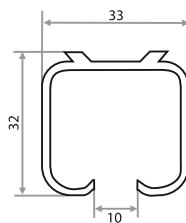

ВЕРХНИЕ НАПРАВЛЯЮЩИЕ