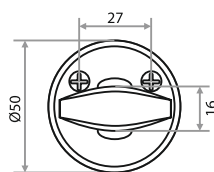

**ЗАМОК ВРЕЗНОЙ ДЛЯ ФИНСКИХ ДВЕРЕЙ 2018  
ПОД ЦИЛИНДР БЕЗ ОТВЕТНОЙ ПЛАНКИ**

**ХРОМ**  
204365

ПЛАНКА ОТВЕТНАЯ ДЛЯ ФИНСКИХ ДВЕРЕЙ ПРЯМАЯ

ХРОМ  
204305

ЗАВЕРТКА ДЛЯ ФИНСКИХ ДВЕРЕЙ "0350WC"

ХРОМ  
204161

ЗАГЛУШКА ДЛЯ ФИНСКИХ ДВЕРЕЙ "001P"