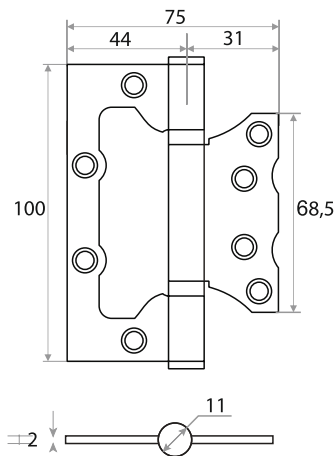

ПЕТЛЯ НАКЛАДНАЯ 100X75X2.0 БЕЗ ВРЕЗКИ, Б/К

ЗОЛОТО	ХРОМ	ЗОЛОТО МАТОВОЕ	НИКЕЛЬ	БРОНЗА	МЕДЬ	БЕЛЫЙ
201082	201086	201083	201085	201081	201084	201080
ГРАФИТ	КОФЕ	ЧЕРНЫЙ НИКЕЛЬ	ЧЕРНЫЙ МАТОВЫЙ			
201118	201049	201048	201153