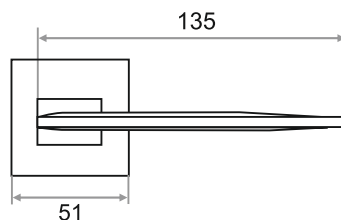

**РУЧКА РАЗДЕЛЬНАЯ "603"
СЕРИЯ O3 SLIM**

ЧЕРНЫЙ НИКЕЛЬ

204932

БЕЛЫЙ МАТОВЫЙ

204931

ЧЕРНЫЙ МАТОВЫЙ

204930