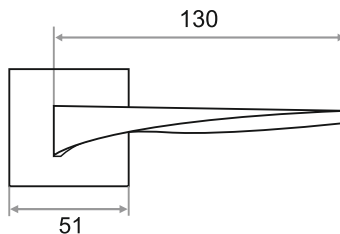

РУЧКА РАЗДЕЛЬНАЯ "870"
СЕРИЯ 03 SLIM

ЧЕРНЫЙ МАТОВЫЙ	ЗОЛОТО МАТОВЫЙ	ГРАФИТ
204938	204939	204940