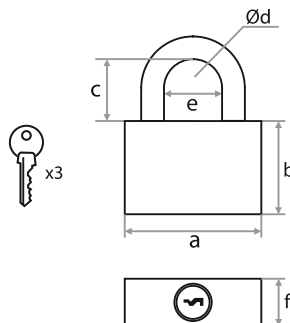

## ЗАМОК НАВЕСНОЙ ВС-Н645

- 

МАТЕРИАЛ ДУЖКИ  
ЗАКАЛЕННАЯ СТАЛЬ
- 

МАТЕРИАЛ КОРПУСА  
ЧУГУН
- 

АВТОМАТИЧЕСКОЕ  
ЗАПИРАНИЕ

НАИМЕНОВАНИЕ	РАЗМЕРЫ						Артикул
	A	B	C	D	E	F	
ВС-Н645-32 (КОРОБКА)	30	28	19	5	15	14	210009
ВС-Н645-40 (КОРОБКА)	40	34	20	6	20	16	210010
ВС-Н645-50 (КОРОБКА)	50	40	25	8	26	18	210011
ВС-Н645-60 (КОРОБКА)	60	50	33	10	31	20	210012
ВС-Н645-75 (КОРОБКА)	76	58	41	12	40	23	210013
ВС-Н645-32 (БЛИСТЕР)	30	28	19	5	15	14	210049
ВС-Н645-40 (БЛИСТЕР)	40	34	20	6	20	16	210050
ВС-Н645-50 (БЛИСТЕР)	50	40	25	8	26	18	210051
ВС-Н645-60 (БЛИСТЕР)	60	50	33	10	31	20	210052
ВС-Н645-75 (БЛИСТЕР)	76	58	41	12	40	23	210053