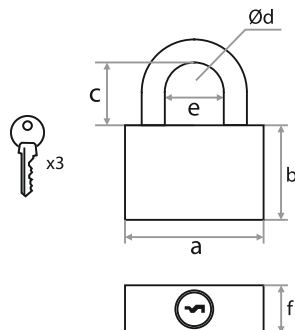

### ЗАМОК НАВЕСНОЙ ВС-IG1 ВСЕПОГОДНЫЙ

- 

МАТЕРИАЛ ДУЖКИ  
ЗАКАЛЕННАЯ СТАЛЬ
- 

МАТЕРИАЛ КОРПУСА  
ЧУГУН
- 

АВТОМАТИЧЕСКОЕ  
ЗАПИРАНИЕ

НАИМЕНОВАНИЕ	РАЗМЕРЫ						Артикул
	A	B	C	D	E	F	
ВС-IG1-45 (БЛИСТЕР)	45	39	27	6	15	24	210213
ВС-IG1-55 (БЛИСТЕР)	58	49	27	9	25	29	210215
ВС-IG1-70 (БЛИСТЕР)	72	57	36	10	33	33	210217
ВС-IG1-45 С ОДНОЙ СЕКРЕТНОСТЬЮ (БЛИСТЕР)	45	39	27	6	15	24	210259
ВС-IG1-45 С ОДНОЙ СЕКРЕТНОСТЬЮ (КОРБОКА)	45	39	27	6	15	24	210260