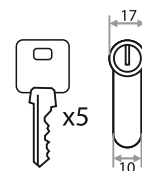

МЕХАНИЗМ ЦИЛИНДРОВЫЙ СПЛАВ ЦАМ (АНГЛИЙСКИЙ КЛЮЧ, ВЕРТУШКА)

ЦВЕТ	ОБОЗНАЧЕНИЯ	РАЗМЕРЫ			Артикул
		L	A	B	
ЗОЛОТО	ЦМВ 60(30/30)-5К (КОРОБКА)	60	30	30	208086
ХРОМ	ЦМВ 60(30/30)-5К (КОРОБКА)	60	30	30	208085
БРОНЗА	ЦМВ 60(30/30)-5К (КОРОБКА)	60	30	30	208084
ЗОЛОТО	ЦМВ 70(35/35)-5К (КОРОБКА)	70	35	35	208090
ХРОМ	ЦМВ 70(35/35)-5К (КОРОБКА)	70	35	35	208089
ЗОЛОТО	ЦМВ 80(40/40)-5К (КОРОБКА)	80	40	40	208094
ХРОМ	ЦМВ 80(40/40)-5К (КОРОБКА)	80	40	40	208093
ЗОЛОТО	ЦМВ 90(45/45)-5К (КОРОБКА)	90	45	45	208098
ХРОМ	ЦМВ 90(45/45)-5К (КОРОБКА)	90	45	45	208097