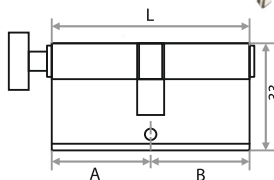

МЕХАНИЗМ ЦИЛИНДРОВЫЙ СПЛАВ ЦАМ (АНГЛИЙСКИЙ КЛЮЧ, ВЕРТУШКА)

ЦВЕТ	ОБОЗНАЧЕНИЯ	РАЗМЕРЫ			Артикул
		L	A	B	
ЗОЛОТО	ЦМВ 60(30/30)-5К (КОРОБКА)	60	30	30	208086
ХРОМ	ЦМВ 60(30/30)-5К (КОРОБКА)	60	30	30	208085
БРОНЗА	ЦМВ 60(30/30)-5К (КОРОБКА)	60	30	30	208084
ЗОЛОТО	ЦМВ 70(35/35)-5К (КОРОБКА)	70	35	35	208090
ХРОМ	ЦМВ 70(35/35)-5К (КОРОБКА)	70	35	35	208089
ЗОЛОТО	ЦМВ 80(40/40)-5К (КОРОБКА)	80	40	40	208094
ХРОМ	ЦМВ 80(40/40)-5К (КОРОБКА)	80	40	40	208093
ЗОЛОТО	ЦМВ 90(45/45)-5К (КОРОБКА)	90	45	45	208098
ХРОМ	ЦМВ 90(45/45)-5К (КОРОБКА)	90	45	45	208097