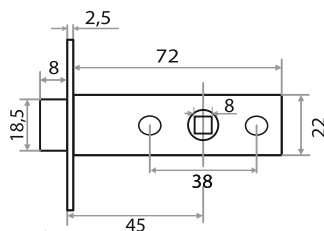

ЗАЩЕЛКА ВРЕЗНАЯ 6-45 БЕЗ ФИКСАЦИИ С ПРЯМОУГОЛЬНОЙ ПЛАНКОЙ, МЕТАЛЛ

ЗОЛОТО	ХРОМ	БРОНЗА	НИКЕЛЬ	ГРАФИТ
206001	206002	206003	206021	206044
ЧЕРНЫЙ НИКЕЛЬ	ЧЕРНЫЙ МАТОВЫЙ			
206045	206053			

ЗАЩЕЛКА ВРЕЗНАЯ 6-45 БЕЗ ФИКСАЦИИ С ПРЯМОУГОЛЬНОЙ ПЛАНКОЙ, ПЛАСТИК

ЗОЛОТО	ХРОМ	БРОНЗА	НИКЕЛЬ	ГРАФИТ
206025	206023	206024	206026	206027
ЧЕРНЫЙ НИКЕЛЬ	ЧЕРНЫЙ МАТОВЫЙ			
206051	206052			

ЗАЩЕЛКА ВРЕЗНАЯ 6-50 БЕЗ ФИКСАЦИИ С ПРЯМОУГОЛЬНОЙ ПЛАНКОЙ, МАГНИТ

ЗОЛОТО	ХРОМ	БРОНЗА	НИКЕЛЬ	ЧЕРНЫЙ МАТОВЫЙ
206020	206019	206018	206036	206050