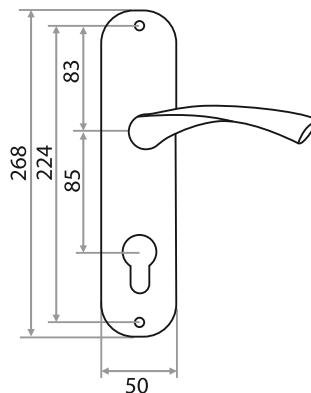

РУЧКА НА ПЛАНКЕ AL76/85-L

<u>ХРОМ</u>	<u>НИКЕЛЬ</u>	<u>БРОНЗА</u>
204485	204487	204509

АЛЮМИНИЙ

*ДЛЯ ДВЕРЕЙ С ТОЛЩИНОЙ ПОЛОТНА 50-70 ММ