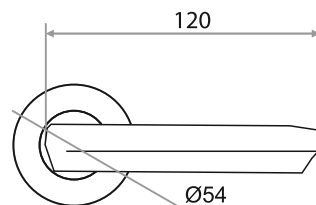

РУЧКА РАЗДЕЛЬНАЯ "55"
СЕРИЯ 08

БРОНЗА	ХРОМ	ГРАФИТ
204479	204477	204732