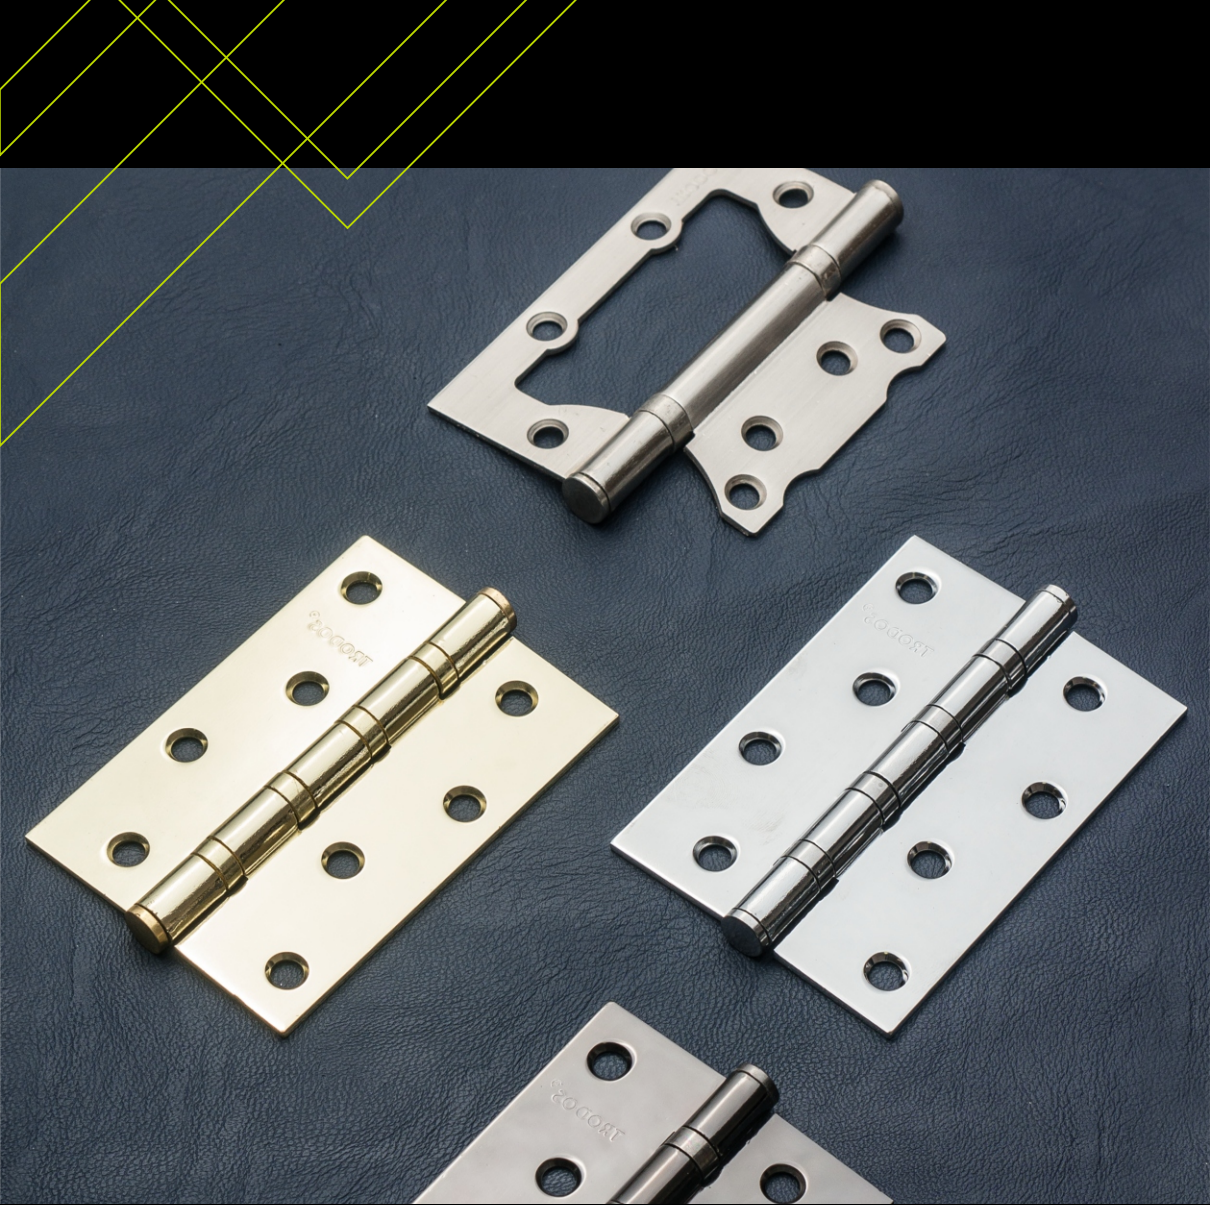

ПЕТЛИ ДВЕРНЫЕ

МАТЕРИАЛ: СТАЛЬ