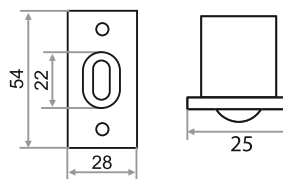

ЗАЩЕЛКИ/ФИКСАТОРЫ

ЗАЩЕЛКА ВРЕЗНАЯ 6-45 БЕЗ ФИКСАЦИИ С ОВАЛЬНОЙ ПЛАНКОЙ, МЕТАЛЛ

ХРОМ
206022

ФИКСАТОР ДВЕРНОЙ ШАРИКОВЫЙ

ЗОЛОТО	ХРОМ	БЕЛАЯ	МЕДЬ	БРОНЗА
206011	206012	206013	206015	206014

ФИКСАТОР ДВЕРНОЙ РОЛИКОВЫЙ

ЗОЛОТО	ХРОМ	МЕДЬ	БРОНЗА
206007	206008	206010	206009