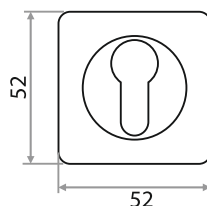

НАКЛАДКА НА ЦИЛИНДР "ЕТ" СЕРИЯ 02

НИКЕЛЬ
204395

ГРАФИТ
204396

ЧЕРНЫЙ НИКЕЛЬ
204472

БРОНЗА
204702

ХРОМ
204630

ЧЕРНЫЙ МАТОВЫЙ
204627

НИКЕЛЬ/ЧЕРНЫЙ НИКЕЛЬ
204703