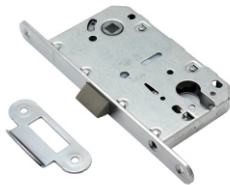

**ЗАЩЕЛКА ВРЕЗНАЯ SD600ET С ФИКСАЦИЕЙ
ПОД ЦИЛИНДР С ОВАЛЬНОЙ ПЛАНКОЙ
ПЛАСТИК**

ЗОЛОТО	ХРОМ	БРОНЗА	НИКЕЛЬ	ГРАФИТ
202035	202037	202038	202185	202204
ЧЕРНЫЙ НИКЕЛЬ	ЧЕРНЫЙ МАТОВЫЙ			
202203	202213