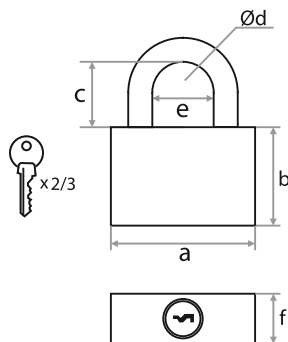

НАИМЕНОВАНИЕ	РАЗМЕРЫ						Артикул
	A	B	C	D	E	F	
VS-HG36-25 (КОРОБКА)	25	24	14	4	13	12	210001
VS-HG36-32 (КОРОБКА)	32	29	18	5	17	14	210002
VS-HG36-38 (КОРОБКА)	38	33	21	6	20	16	210003
VS-HG36-50 (КОРОБКА)	49	42	28	9	26	22	210005
VS-HG36-63 (КОРОБКА)	62	50	32	10	31	25	210007
VS-HG36-75 (КОРОБКА)	74	58	38	12	40	26	210008
VS-HG36-25 (БЛИСТЕР)	25	24	14	4	13	12	210041
VS-HG36-32 (БЛИСТЕР)	32	29	18	5	17	14	210042
VS-HG36-38 (БЛИСТЕР)	38	33	21	6	20	16	210043
VS-HG36-50 (БЛИСТЕР)	49	42	28	9	26	22	210045
VS-HG36-63 (БЛИСТЕР)	62	50	32	10	31	25	210047
VS-HG36-75 (БЛИСТЕР)	74	58	38	12	40	26	210048