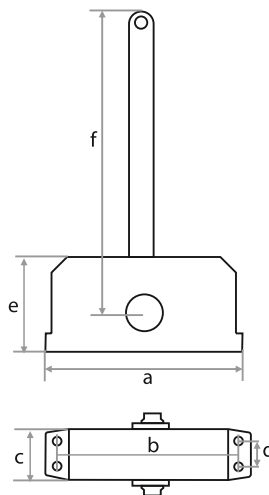

ДОВОДЧИК ДВЕРНОЙ (TD-120) С ФИКСАЦИЕЙ 90° (HOLD OPEN)

ЦВЕТ	РАЗМЕРЫ						Артикул
	A	B	C	D	E	F	
СЕРЕБРО	204	188	45	19	68	280	272050