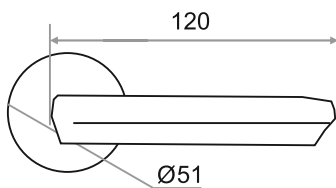

БЕЛЫЙ МАТОВЫЙ	ЗОЛОТО МАТОВЫЙ	ЧЕРНЫЙ МАТОВЫЙ
204798	204800	204799

НИКЕЛЬ/ХРОМ
204422

БРОНЗА	ЗОЛОТО
204420	204421