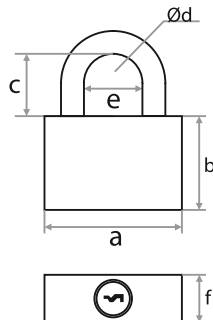

ЗАМОК НАВЕСНОЙ ВС-HD

НАИМЕНОВАНИЕ	РАЗМЕРЫ						Артикул
	A	B	C	D	E	F	
BC-HD-50 (БЛИСТЕР)	50	38	30	9	23	20	210028
BC-HD-60 (БЛИСТЕР)	60	43	31	11	27	20	210029
BC-HD-70 (БЛИСТЕР)	70	45	38	11	39	20	210030