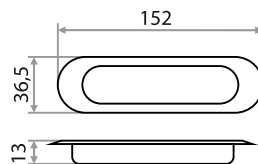

КОМПЛЕКТ РОЛИКОВ ДЛЯ РАЗДВИЖНЫХ ДВЕРЕЙ QD-978 С ФИКСАТОРОМ ВЕРХН/ВКЛ

QD-978
203009

РУЧКА ДЛЯ РАЗДВИЖНЫХ ДВЕРЕЙ (БЕЗ ЗАМКА)

ЗОЛОТО	БРОНЗА	САТИН	ЧЕРНЫЙ	БЕЛЫЙ
203013	203012	203014	203015	203016