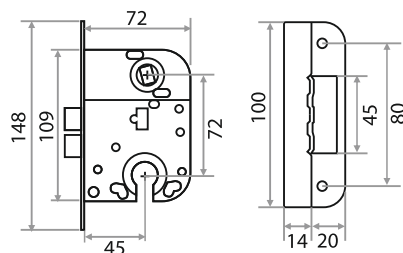

РУЧКА ДЛЯ ФИНСКИХ ДВЕРЕЙ "16/001"

ХРОМ	ХРОМ (ЭКОНОМ)
204154	204325

**ЗАМОК ВРЕЗНОЙ ДЛЯ ФИНСКИХ ДВЕРЕЙ 2014WC
ПОД ПОВОРОТНУЮ РУЧКУ БЕЗ ОТВЕТНОЙ ПЛАНКИ**

ХРОМ
204329

**ЗАМОК ВРЕЗНОЙ ДЛЯ ФИНСКИХ ДВЕРЕЙ 2018
ПОД ЦИЛИНДР БЕЗ ОТВЕТНОЙ ПЛАНКИ**

ХРОМ
204365