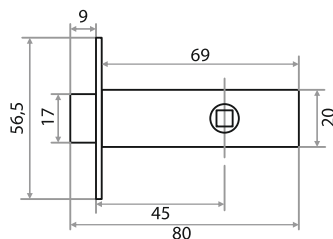

ЗАЩЕЛКИ/ФИКСАТОРЫ

ЗАЩЕЛКА ВРЕЗНАЯ 6-45 БЕЗ ФИКСАЦИИ С ОВАЛЬНОЙ ПЛАНКОЙ, МЕТАЛЛ

ХРОМ
206022

ФИКСАТОР ДВЕРНОЙ ШАРИКОВЫЙ

ЗОЛОТО	ХРОМ	БЕЛАЯ	МЕДЬ	БРОНЗА
206011	206012	206013	206015	206014

ФИКСАТОР ДВЕРНОЙ РОЛИКОВЫЙ

ЗОЛОТО	ХРОМ	МЕДЬ	БРОНЗА
206007	206008	206010	206009