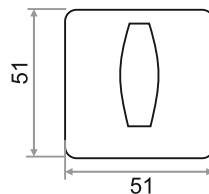

РУЧКА ПОВОРОТНАЯ "А11" СЕРИЯ 03 SLIM

ЧЕРНЫЙ НИКЕЛЬ	ЧЕРНЫЙ МАТОВЫЙ	БЕЛЫЙ МАТОВЫЙ	ЗОЛОТО МАТОВЫЙ	ГРАФИТ	ХРОМ	НИКЕЛЬ
204902	204903	204904	204905	204906	204900	204899