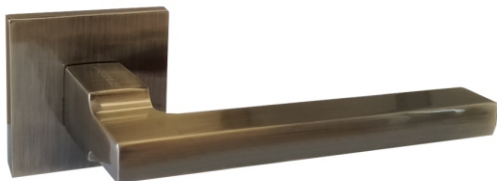

**РУЧКА РАЗДЕЛЬНАЯ "517"
СЕРИЯ O3 SLIM**

ЧЕРНЫЙ НИКЕЛЬ

204788

НИКЕЛЬ/ХРОМ

204791

ГРАФИТ

204792

БРОНЗА

204793

НИКЕЛЬ/ЧЕРНЫЙ НИКЕЛЬ

204790

ЧЕРНЫЙ МАТОВЫЙ

204789