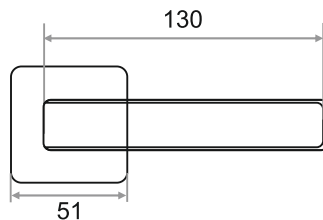

# РУЧКИ РАЗДЕЛЬНЫЕ

СТИЛЬНЫЙ ДИЗАЙН  
ВЫСОКИЙ УРОВЕНЬ ШЛИФОВКИ  
ПРАВИЛЬНАЯ ГЕОМЕТРИЯ  
КРЕПЕЖ В КОМПЛЕКТЕ

**РУЧКА РАЗДЕЛЬНАЯ "807"  
СЕРИЯ 03 SLIM**

**ХРОМ/БЕЛЫЙ**  
204796

**БЕЛЫЙ МАТОВЫЙ/БЕЛЫЙ**  
204797