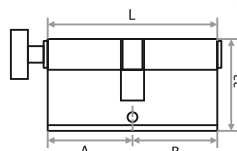

МЕХАНИЗМ ЦИЛИНДРОВЫЙ ЛАТУНЬ (ПРОФИЛЬНЫЙ КЛЮЧ, ВЕРТУШКА)

ЦВЕТ	ОБОЗНАЧЕНИЯ	РАЗМЕРЫ			Артикул
		L	A	B	
ЗОЛОТО	ЦМВП 60(30/30)-5К (КОРОБКА)	60	30	30	208077
ХРОМ	ЦМВП 60(30/30)-5К (КОРОБКА)	60	30	30	208076
ЗОЛОТО	ЦМВП 70(35/35)-5К (КОРОБКА)	70	35	35	208030
ХРОМ	ЦМВП 70(35/35)-5К (КОРОБКА)	70	35	35	208029
ХРОМ	ЦМВП 80(35В/45)-5К (КОРОБКА)	80	35	45	208160
ЗОЛОТО	ЦМВП 80(40/40)-5К (КОРОБКА)	80	40	40	208159
ХРОМ	ЦМВП 80(40/40)-5К (КОРОБКА)	80	40	40	208158
ХРОМ	ЦМВП 90(35В/55)-5К (КОРОБКА)	90	35	55	208163
ЗОЛОТО	ЦМВП 90(45/45)-5К (КОРОБКА)	90	45	45	208162
ХРОМ	ЦМВП 90(45/45)-5К (КОРОБКА)	90	45	45	208161
ЗОЛОТО	ЦМВП 70(35/35)-5К (БЛИСТЕР)	70	35	35	209213
ХРОМ	ЦМВП 70(35/35)-5К (БЛИСТЕР)	70	35	35	209212
ХРОМ	ЦМВП 80(35/45)-5К (БЛИСТЕР)	80	35	45	209215
ХРОМ	ЦМВП 80(40/40)-5К (БЛИСТЕР)	80	40	40	209216
ХРОМ	ЦМВП 90(45/45)-5К (БЛИСТЕР)	90	45	45	209217