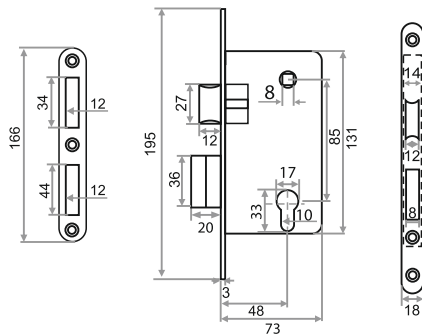

ЗАМОК ВРЕЗНОЙ 85R1 ЦИЛИНДРОВЫЙ

ЗОЛОТО	ХРОМ	БРОНЗА	НИКЕЛЬ
202169	202170	202172	202171