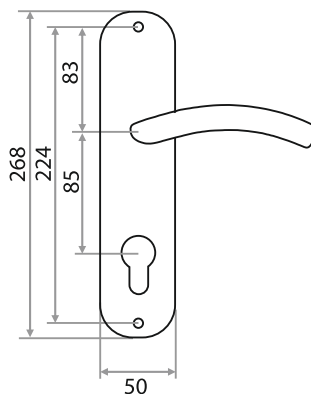

РУЧКА НА ПЛАНКЕ AL106/85-L

<u>ХРОМ</u>	<u>НИКЕЛЬ</u>
204481	204483

АЛЮМИНИЙ

*ДЛЯ ДВЕРЕЙ С ТОЛЩИНОЙ ПОЛОТНА 50-70 ММ