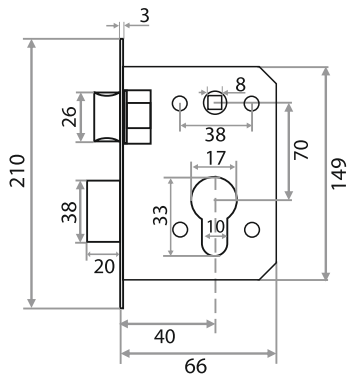

ЗАМКИ ВРЕЗНЫЕ ЦИЛИНДРОВЫЕ С РУЧКАМИ, СЕРИЯ 70

**ЗАМОК ВРЕЗНОЙ 70/106 ЦИЛИНДРОВЫЙ С РУЧКАМИ
(КЛЮЧ-КЛЮЧ)**

ЗОЛОТО	ХРОМ	НИКЕЛЬ	БРОНЗА
202091	202088	202093	202089