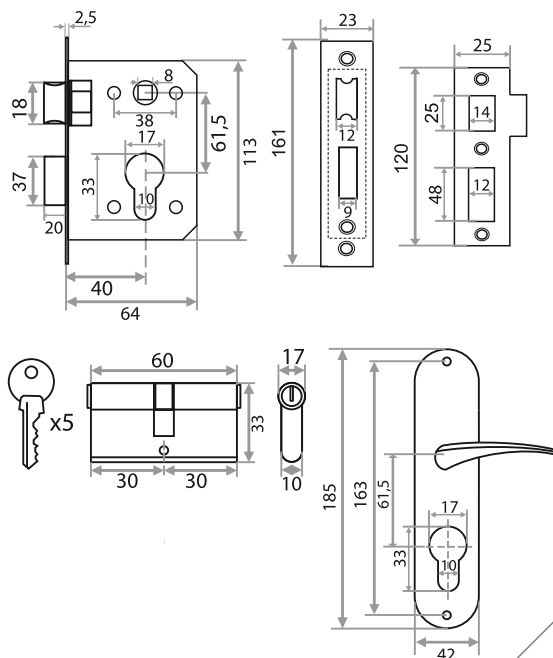

ЗОЛОТО	ХРОМ	НИКЕЛЬ	БРОНЗА
202079	202078	202081	202076