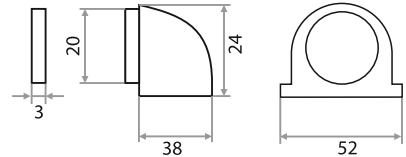

УПОР ДВЕРНОЙ МАГНИТНЫЙ H24

ЗОЛОТО	ХРОМ	БРОНЗА	НИКЕЛЬ
205069	205070	205072	205115