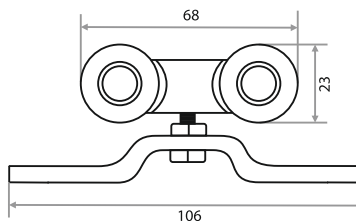

КОМПЛЕКТ РОЛИКОВ ДЛЯ РАЗДВИЖНЫХ ДВЕРЕЙ
QD-326 С ФИКСАТОРОМ ТОРЦ/НАКЛ

QD-326

203007

КОМПЛЕКТ РОЛИКОВ ДЛЯ РАЗДВИЖНЫХ ДВЕРЕЙ
QD-863 С ФИКСАТОРОМ ТОРЦ/ВКЛ

QD-863

203008

КОМПЛЕКТ РОЛИКОВ ДЛЯ РАЗДВИЖНЫХ ДВЕРЕЙ
QD-018 С ФИКСАТОРОМ ВЕРХН/НАКЛ

QD-018

203006