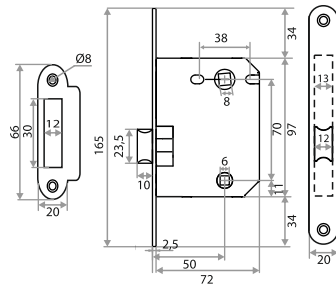

ЗАЩЕЛКА ВРЕЗНАЯ РЕ70 С ФИКСАЦИЕЙ ПОД ПОВОРОТНУЮ РУЧКУ С ОВАЛЬНОЙ ПЛАНКОЙ МЕТАЛЛ

ЗОЛОТО	ХРОМ	БРОНЗА	НИКЕЛЬ	ГРАФИТ
202130	202131	202182	202183	202202
ЧЕРНЫЙ НИКЕЛЬ				
202201