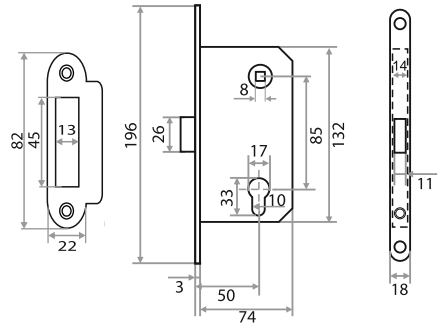

**ЗАЩЕЛКА ВРЕЗНАЯ SD600ET С ФИКСАЦИЕЙ
ПОД ЦИЛИНДР С ОВАЛЬНОЙ ПЛАНКОЙ
ПЛАСТИК**

ЗОЛОТО	ХРОМ	БРОНЗА	НИКЕЛЬ	ГРАФИТ
202035	202037	202038	202185	202204
ЧЕРНЫЙ НИКЕЛЬ	ЧЕРНЫЙ МАТОВЫЙ			
202203	202213