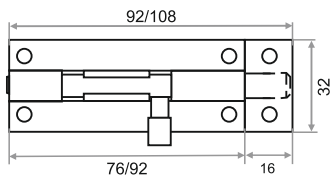

ШПИНГАЛЕТ "ZY-711В" БЕЗ ПРУЖИНЫ L90

ЗОЛОТО МАТОВЫЙ	БЕЛЫЙ МАТОВЫЙ	ЧЕРНЫЙ МАТОВЫЙ	ХРОМ
205078	205079	205080	205077

ШПИНГАЛЕТ "ZY-711В" БЕЗ ПРУЖИНЫ L110

ХРОМ	ЗОЛОТО МАТОВЫЙ	БЕЛЫЙ МАТОВЫЙ	ЧЕРНЫЙ МАТОВЫЙ
205081	205082	205083	205084