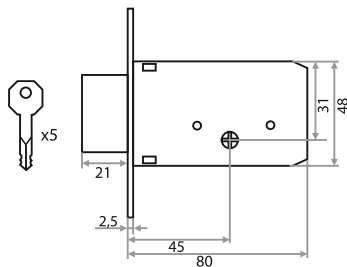

ЗАМОК ВРЕЗНОЙ 156К КРЕСТОВЫЙ

ХРОМ
202135

ЗАМОК ВРЕЗНОЙ 189К КРЕСТОВЫЙ

ХРОМ
202134