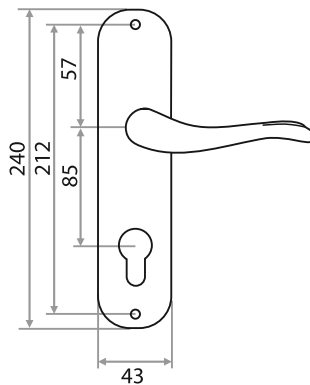

РУЧКА НА ПЛАНКЕ AL59/85-М

БРОНЗА	ЗОЛОТО	ХРОМ	НИКЕЛЬ
204488	204490	204489	204491

АЛЮМИНИЙ

*ДЛЯ ДВЕРЕЙ С ТОЛЩИНОЙ ПОЛОТНА 30-50 ММ