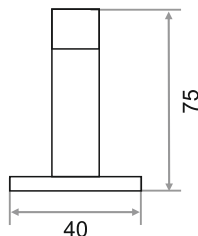

УПОР ДВЕРНОЙ "D75" L75

ХРОМ	НИКЕЛЬ	ЧЕРНЫЙ МАТОВЫЙ
206090	206091	206092