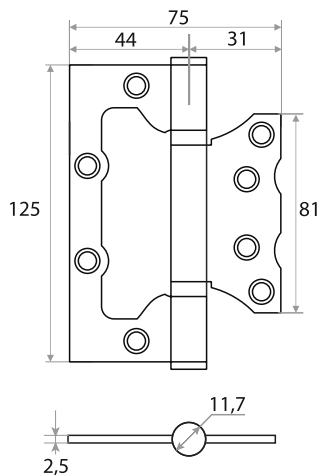

ПЕТЛЯ НАКЛАДНАЯ 125X75X2.5 БЕЗ ВРЕЗКИ, Б/К

БРОНЗА	ЗОЛОТО	НИКЕЛЬ	ХРОМ	ГРАФИТ
201103	201104	201107	201108	201050
ЧЕРНЫЙ НИКЕЛЬ	ЧЕРНЫЙ МАТОВЫЙ	ЗОЛОТО МАТОВЫЙ	БЕЛЫЙ МАТОВЫЙ	
201051	201141	201205	201142