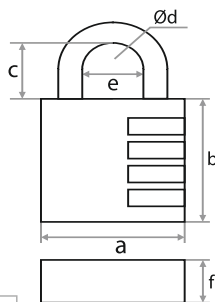

- МАТЕРИАЛ ДУЖКИ: СТАЛЬ
- МАТЕРИАЛ КОРПУСА: ЛАТУНЬ