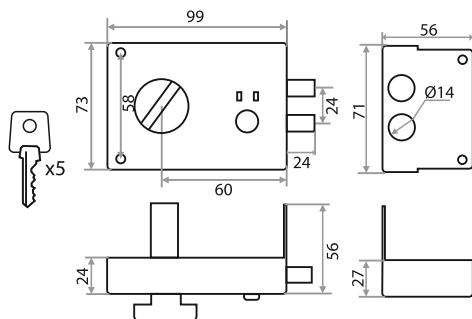

ЗАМОК НАКЛАДНОЙ ЗН1-2

СЕРЫЙ
214004

ЗАМОК НАКЛАДНОЙ ЗН1-5

СЕРЫЙ
214002

ЗАМОК НАКЛАДНОЙ ЗН1-3

СЕРЫЙ
214001