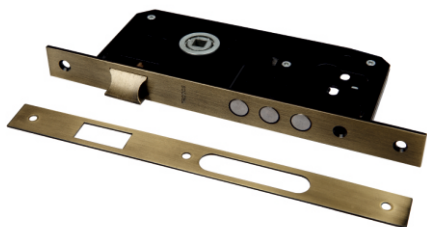

## ЗАМКИ ВРЕЗНЫЕ ЦИЛИНДРОВЫЕ С РУЧКАМИ, СЕРИЯ 70

**ЗАМОК ВРЕЗНОЙ 70/106 ЦИЛИНДРОВЫЙ С РУЧКАМИ  
(КЛЮЧ-КЛЮЧ)**

ЗОЛОТО	ХРОМ	НИКЕЛЬ	БРОНЗА
202091	202088	202093	202089

**ЗАМОК ВРЕЗНОЙ 70/76 ЦИЛИНДРОВЫЙ С РУЧКАМИ  
(КЛЮЧ-КЛЮЧ)**

ЗОЛОТО	ХРОМ	НИКЕЛЬ	БРОНЗА
202097	202096	202099	202094

**ЗАМОК ВРЕЗНОЙ 85R1 ЦИЛИНДРОВЫЙ**

ЗОЛОТО	ХРОМ	БРОНЗА	НИКЕЛЬ
202169	202170	202172	202171

**ЗАМОК ВРЕЗНОЙ 152.45-R3M ЦИЛИНДРОВЫЙ  
(3 РИГЕЛЯ)**

ЗОЛОТО	ХРОМ	БРОНЗА
202031	202032	202033