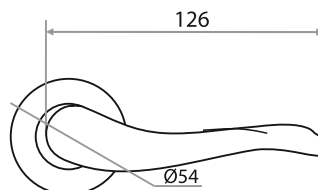

<u>БРОНЗА</u>	<u>НИКЕЛЬ/ХРОМ</u>	<u>НИКЕЛЬ/ЧЕРНЫЙ НИКЕЛЬ</u>
204370	204372	204729

<u>БРОНЗА</u>	<u>НИКЕЛЬ</u>	<u>КОФЕ</u>
204451	204450	204449

<u>БЕЛЫЙ/ЗОЛОТО</u>	<u>БЕЛЫЙ/ХРОМ</u>
204452	204514

<u>БРОНЗА</u>	<u>НИКЕЛЬ/ХРОМ</u>
204445	204444