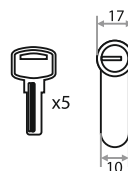

МЕХАНИЗМ ЦИЛИНДРОВЫЙ ЛАТУНЬ (ПРОФИЛЬНЫЙ КЛЮЧ)

ЦВЕТ	ОБОЗНАЧЕНИЯ	РАЗМЕРЫ			Артикул
		L	A	B	
ЗОЛОТО	ЦМП 60(30/30)-5К (КОРОБКА)	60	30	30	208026
ЗОЛОТО	ЦМП 70(35/35)-5К (КОРОБКА)	70	35	35	208028
ХРОМ	ЦМП 80(35/45)-5К (КОРОБКА)	80	35	35	208027
ХРОМ	ЦМП 80(35/45)-5К (КОРОБКА)	80	35	45	208153
ЗОЛОТО	ЦМП 80(40/40)-5К (КОРОБКА)	80	40	40	208032
ХРОМ	ЦМП 80(40/40)-5К (КОРОБКА)	80	40	40	208031
ХРОМ	ЦМП 90(35/55)-5К (КОРОБКА)	90	35	55	208156
ЗОЛОТО	ЦМП 90(45/45)-5К (КОРОБКА)	90	45	45	208155
ХРОМ	ЦМП 90(45/45)-5К (КОРОБКА)	90	45	45	208154
ХРОМ	ЦМП 100(50/50)-5К (КОРОБКА)	100	50	50	208157
ЗОЛОТО	ЦМП 60(30/30)-5К (БЛИСТЕР)	60	30	30	209218
ЗОЛОТО	ЦМП 70(35/35)-5К (БЛИСТЕР)	70	35	35	209203
ХРОМ	ЦМП 90(35/55)-5К (БЛИСТЕР)	90	35	55	209219