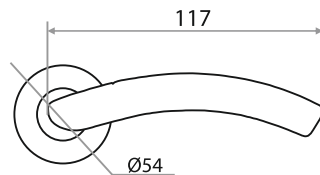

РУЧКА РАЗДЕЛЬНАЯ "106"
СЕРИЯ 08

БРОНЗА	ХРОМ	ЗОЛОТО	НИКЕЛЬ
204309	204307	204306	204308