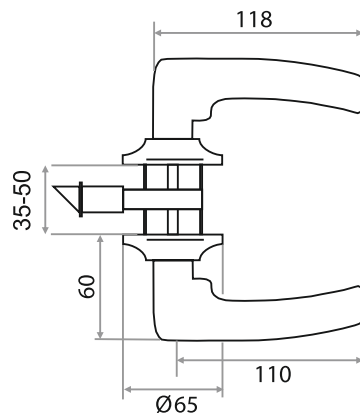

РУЧКА-ЗАЩЕЛКА ЗВ6-01 (КЛЮЧ/ФИКСАТОР)

<u>ЗОЛОТО</u>	<u>ХРОМ</u>	<u>НИКЕЛЬ</u>	<u>БРОНЗА</u>
204203	204204	204206	204207

РУЧКА-ЗАЩЕЛКА ЗВ6-03 (ФИКСАТОР)

<u>ЗОЛОТО</u>	<u>ХРОМ</u>	<u>НИКЕЛЬ</u>	<u>БРОНЗА</u>
204209	204210	204212	204213

РУЧКА-ЗАЩЕЛКА ЗВ6-05 (БЕЗ КЛЮЧА, БЕЗ ФИКСАТОРА)

<u>ЗОЛОТО</u>	<u>ХРОМ</u>	<u>НИКЕЛЬ</u>	<u>БРОНЗА</u>
204215	204216	204218	204219