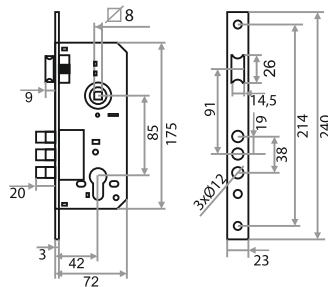

**ЗАМОК ВРЕЗНОЙ 152.45-R3M ЦИЛИНДРОВЫЙ
(3 РИГЕЛЯ)**

ЗОЛОТО	ХРОМ	БРОНЗА
202031	202032	202033