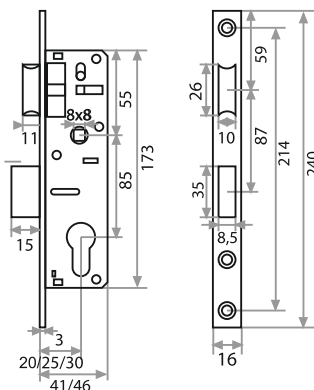

ЗАМКИ ВРЕЗНЫЕ УЗКОПРОФИЛЬНЫЕ ЦИЛИНДРОВЫЕ

ЦВЕТ	РАЗМЕР	АРТИКУЛ
ХРОМ	153-25	202156
ХРОМ	153-30	202157
ХРОМ	153-20	202196

ЦВЕТ	РАЗМЕР	АРТИКУЛ
ХРОМ	153P-25	202152
ХРОМ	153P-30	202151
ХРОМ	153P-20	202195

ЦВЕТ	РАЗМЕР	АРТИКУЛ
ХРОМ	155-25	202154
ХРОМ	155-30	202153
ХРОМ	155-20	202194