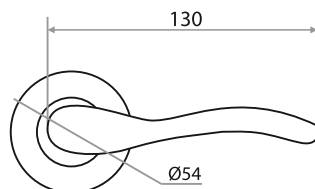

<u>БРОНЗА</u>	<u>НИКЕЛЬ/ХРОМ</u>	<u>НИКЕЛЬ/ЧЕРНЫЙ НИКЕЛЬ</u>
204370	204372	204729

<u>БРОНЗА</u>	<u>НИКЕЛЬ</u>	<u>КОФЕ</u>
204451	204450	204449

<u>БЕЛЫЙ/ЗОЛОТО</u>	<u>БЕЛЫЙ/ХРОМ</u>
204452	204514

<u>БРОНЗА</u>	<u>НИКЕЛЬ/ХРОМ</u>
204445	204444