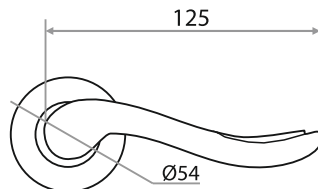

БЕЛЫЙ/ЗОЛОТО
204513

БЕЛЫЙ/ХРОМ
204453

БЕЗ ПОКРЫТИЯ
204516

БЕЗ ПОКРЫТИЯ
204517