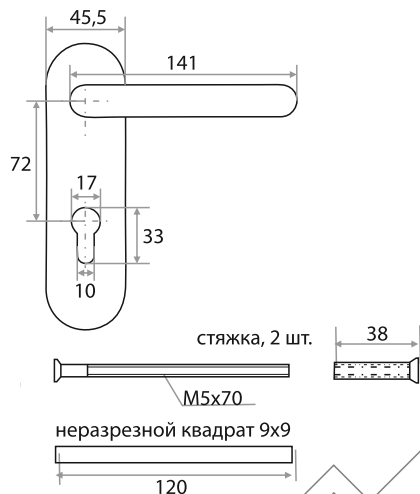

ЗАМОК ВРЕЗНОЙ 1739 ПРОТИВОПОЖАРНЫЙ ЦИЛИНДРОВЫЙ С ЗАЩЕЛКОЙ БЕЗ РУЧКИ

ХРОМ
202155

РУЧКА НА ПЛАНКЕ "1919/1" ПРОТИВОПОЖАРНАЯ

ЧЕРНЫЙ
204342

НЕРЖАВЕЮЩАЯ
СТАЛЬ

РУЧКА НА ПЛАНКЕ "SS-1972" ПРОТИВОПОЖАРНАЯ

БЕЗ ПОКРЫТИЯ
204520

НЕРЖАВЕЮЩАЯ
СТАЛЬ