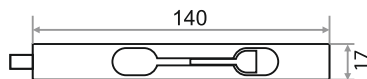

РИГЕЛЬ ДВЕРНОЙ L140

ХРОМ	НИКЕЛЬ	ЧЕРНЫЙ МАТОВЫЙ
205085	205086	205087