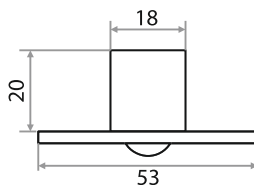

ЗАЩЕЛКИ/ФИКСАТОРЫ

ЗАЩЕЛКА ВРЕЗНАЯ 6-45 БЕЗ ФИКСАЦИИ С ОВАЛЬНОЙ ПЛАНКОЙ, МЕТАЛЛ

ХРОМ
206022

ФИКСАТОР ДВЕРНОЙ ШАРИКОВЫЙ

ЗОЛОТО	ХРОМ	БЕЛАЯ	МЕДЬ	БРОНЗА
206011	206012	206013	206015	206014

ФИКСАТОР ДВЕРНОЙ РОЛИКОВЫЙ

ЗОЛОТО	ХРОМ	МЕДЬ	БРОНЗА
206007	206008	206010	206009