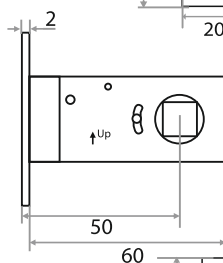

ЗАЩЕЛКА ВРЕЗНАЯ 6-45 БЕЗ ФИКСАЦИИ С ПРЯМОУГОЛЬНОЙ ПЛАНКОЙ, МЕТАЛЛ

ЗОЛОТО	ХРОМ	БРОНЗА	НИКЕЛЬ	ГРАФИТ
206001	206002	206003	206021	206044
ЧЕРНЫЙ НИКЕЛЬ	ЧЕРНЫЙ МАТОВЫЙ			
206045	206053			

ЗАЩЕЛКА ВРЕЗНАЯ 6-45 БЕЗ ФИКСАЦИИ С ПРЯМОУГОЛЬНОЙ ПЛАНКОЙ, ПЛАСТИК

ЗОЛОТО	ХРОМ	БРОНЗА	НИКЕЛЬ	ГРАФИТ
206025	206023	206024	206026	206027
ЧЕРНЫЙ НИКЕЛЬ	ЧЕРНЫЙ МАТОВЫЙ			
206051	206052			

ЗАЩЕЛКА ВРЕЗНАЯ 6-50 БЕЗ ФИКСАЦИИ С ПРЯМОУГОЛЬНОЙ ПЛАНКОЙ, МАГНИТ

ЗОЛОТО	ХРОМ	БРОНЗА	НИКЕЛЬ	ЧЕРНЫЙ МАТОВЫЙ
206020	206019	206018	206036	206050