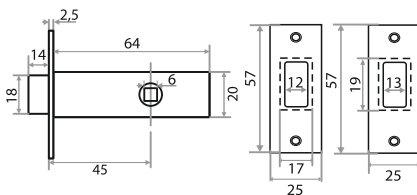

ЗАДВИЖКА ВРЕЗНАЯ 126-45 БЕЗ ФИКСАЦИИ МЕТАЛЛ

ЗОЛОТО	ХРОМ	БРОНЗА	НИКЕЛЬ	ГРАФИТ
206004	206005	206006	206035	206042
ЧЕРНЫЙ НИКЕЛЬ	ЧЕРНЫЙ МАТОВЫЙ			
206043	206054