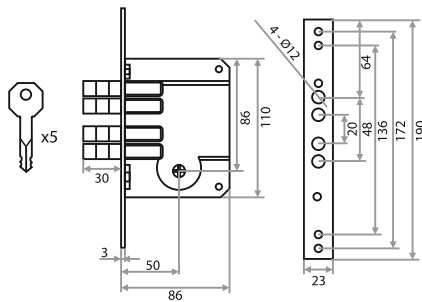

ЗАМОК ВРЕЗНОЙ 156К КРЕСТОВЫЙ

ХРОМ
202135

ЗАМОК ВРЕЗНОЙ 189К КРЕСТОВЫЙ

ХРОМ
202134