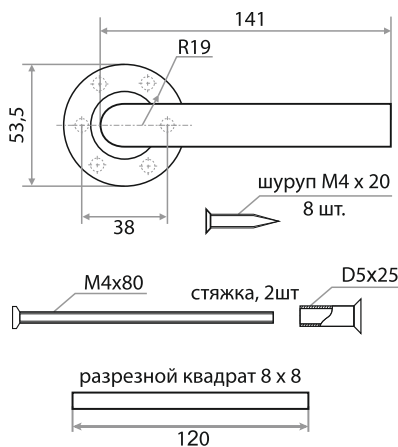

**РУЧКА РАЗДЕЛЬНАЯ SS-1903
НЕРЖАВЕЮЩАЯ СТАЛЬ**