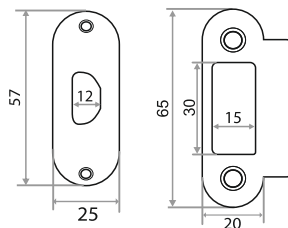

ЗАЩЕЛКИ/ФИКСАТОРЫ

ЗАЩЕЛКА ВРЕЗНАЯ 6-45 БЕЗ ФИКСАЦИИ С ОВАЛЬНОЙ ПЛАНКОЙ, МЕТАЛЛ

ХРОМ
206022

ФИКСАТОР ДВЕРНОЙ ШАРИКОВЫЙ

ЗОЛОТО	ХРОМ	БЕЛАЯ	МЕДЬ	БРОНЗА
206011	206012	206013	206015	206014

ФИКСАТОР ДВЕРНОЙ РОЛИКОВЫЙ

ЗОЛОТО	ХРОМ	МЕДЬ	БРОНЗА
206007	206008	206010	206009