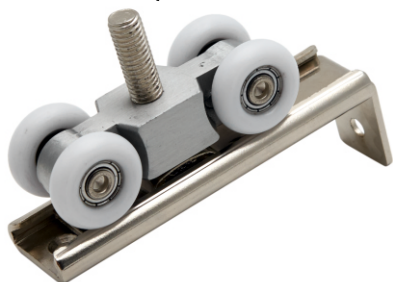

КОМПЛЕКТ РОЛИКОВ ДЛЯ РАЗДВИЖНЫХ ДВЕРЕЙ  
QD-326 С ФИКСАТОРОМ ТОРЦ/НАКЛ

QD-326

203007

КОМПЛЕКТ РОЛИКОВ ДЛЯ РАЗДВИЖНЫХ ДВЕРЕЙ  
QD-863 С ФИКСАТОРОМ ТОРЦ/ВКЛ

QD-863

203008

КОМПЛЕКТ РОЛИКОВ ДЛЯ РАЗДВИЖНЫХ ДВЕРЕЙ  
QD-018 С ФИКСАТОРОМ ВЕРХН/НАКЛ