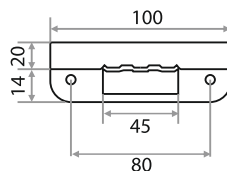

ПЛАНКА ОТВЕТНАЯ ДЛЯ ФИНСКИХ ДВЕРЕЙ ПРЯМАЯ