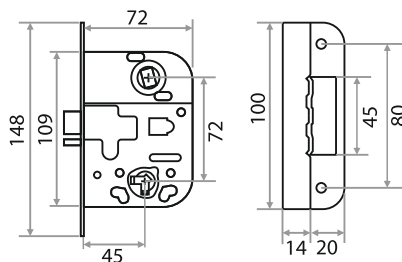

РУЧКА ДЛЯ ФИНСКИХ ДВЕРЕЙ "16/001"

ХРОМ	ХРОМ (ЭКОНОМ)
204154	204325

**ЗАМОК ВРЕЗНОЙ ДЛЯ ФИНСКИХ ДВЕРЕЙ 2014WC
ПОД ПОВОРОТНУЮ РУЧКУ БЕЗ ОТВЕТНОЙ ПЛАНКИ**

ХРОМ
204329

**ЗАМОК ВРЕЗНОЙ ДЛЯ ФИНСКИХ ДВЕРЕЙ 2018
ПОД ЦИЛИНДР БЕЗ ОТВЕТНОЙ ПЛАНКИ**

ХРОМ
204365