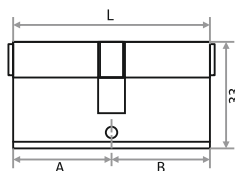

МЕХАНИЗМ ЦИЛИНДРОВЫЙ СПЛАВ ЦАМ (ПРОФИЛЬНЫЙ КЛЮЧ)

ЦВЕТ	ОБОЗНАЧЕНИЯ	РАЗМЕРЫ			АРТИКУЛ
		L	A	B	
ЗОЛОТО	ЦМП 60(30/30)-5К (КОРОБКА)	60	30	30	208100
ХРОМ	ЦМП 60(30/30)-5К (КОРОБКА)	60	30	30	208099
БРОНЗА	ЦМП 60(30/30)-5К (КОРОБКА)	60	30	30	208129
ЗОЛОТО	ЦМП 70(30/40)-5К (КОРОБКА)	70	30	40	208108
ХРОМ	ЦМП 70(30/40)-5К (КОРОБКА)	70	30	40	208107
ЗОЛОТО	ЦМП 70(35/35)-5К (КОРОБКА)	70	35	35	208104
ХРОМ	ЦМП 70(35/35)-5К (КОРОБКА)	70	35	35	208103
ЗОЛОТО	ЦМП 80(35/45)-5К (КОРОБКА)	80	35	45	208233
ЗОЛОТО	ЦМП 80(40/40)-5К (КОРОБКА)	80	40	40	208110
ХРОМ	ЦМП 80(40/40)-5К (КОРОБКА)	80	40	40	208109
ХРОМ	ЦМП 80(35/45)-5К (КОРОБКА)	80	35	45	208113
ХРОМ	ЦМП 90(35/55)-5К (КОРОБКА)	90	35	55	208123
ЗОЛОТО	ЦМП 90(45/45)-5К (КОРОБКА)	90	45	45	208117
ХРОМ	ЦМП 90(45/45)-5К (КОРОБКА)	90	45	45	208116
ХРОМ	ЦМП 90(40/50)-5К (КОРОБКА)	90	40	50	208120
ЗОЛОТО	ЦМП 100(50/50)-5К (КОРОБКА)	100	50	50	208234
ХРОМ	ЦМП 100(50/50)-5К (КОРОБКА)	100	50	50	208235
ЧЕРНЫЙ МАТОВЫЙ	ЦМП 100(50/50)-5К (КОРОБКА)	100	50	50	208236
ХРОМ	ЦМП 100(45/55)-5К (КОРОБКА)	100	45	55	208131