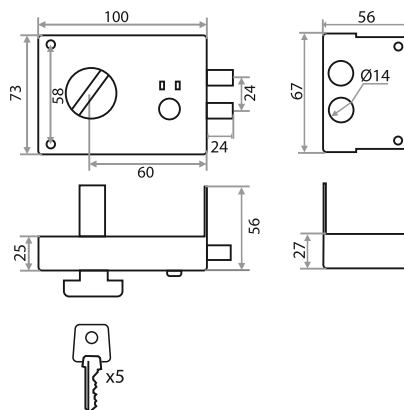

ЗАМОК НАКЛАДНОЙ ЗН1-3-1

СЕРЫЙ
214006

ЗАМОК НАКЛАДНОЙ ЗНЦ ЦИЛИНДРОВЫЙ

КОРИЧНЕВЫЙ
214003