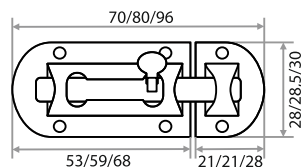

ШПИНГАЛЕТ 01.01 БЕЗ ПРУЖИНЫ L70

ЗОЛОТО	ХРОМ	БЕЛЫЙ	БРОНЗА	НИКЕЛЬ
205048	205049	205050	205100	205101

ШПИНГАЛЕТ 01.02 БЕЗ ПРУЖИНЫ L80

ЗОЛОТО	ХРОМ	БЕЛЫЙ	НИКЕЛЬ	БРОНЗА
205051	205052	205053	205104	205103

ШПИНГАЛЕТ 01.03 БЕЗ ПРУЖИНЫ L90

ЗОЛОТО	ХРОМ	БЕЛЫЙ	НИКЕЛЬ	БРОНЗА
205054	205055	205056	205107	205106