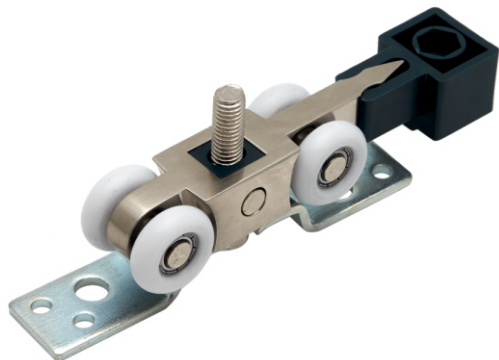

КОМПЛЕКТ РОЛИКОВ ДЛЯ РАЗДВИЖНЫХ ДВЕРЕЙ QD-978 С ФИКСАТОРОМ ВЕРХН/ВКЛ

QD-978
203009