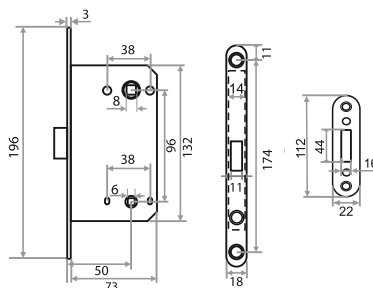

ЗАЩЕЛКА ВРЕЗНАЯ СХ410В-S С ФИКСАЦИЕЙ ПОД ПОВОРОТНУЮ РУЧКУ С ОВАЛЬНОЙ ПЛАНКОЙ МАГНИТ

ХРОМ
202133