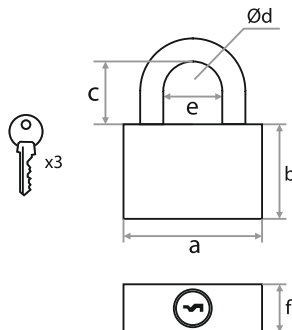

## ЗАМОК НАВЕСНОЙ ВС-IG1 ВСЕПОГОДНЫЙ

- 

МАТЕРИАЛ ДУЖКИ  
ЗАКАЛЕННАЯ СТАЛЬ
- 

МАТЕРИАЛ КОРПУСА  
ЧУГУН
- 

АВТОМАТИЧЕСКОЕ  
ЗАПИРАНИЕ

НАИМЕНОВАНИЕ	РАЗМЕРЫ						Артикул
	A	B	C	D	E	F	
ВС-IG1-45 (БЛИСТЕР)	45	39	27	6	15	24	210231
ВС-IG1-55 (БЛИСТЕР)	58	49	27	8	25	29	210233
ВС-IG1-70 (БЛИСТЕР)	72	57	36	10	33	33	210235