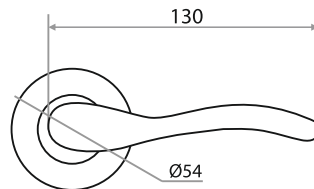

<u>БРОНЗА</u>	<u>НИКЕЛЬ/ХРОМ</u>	<u>НИКЕЛЬ/ЧЕРНЫЙ НИКЕЛЬ</u>
204370	204372	204729

<u>БРОНЗА</u>	<u>НИКЕЛЬ</u>	<u>КОФЕ</u>
204451	204450	204449

<u>БЕЛЫЙ/ЗОЛОТО</u>	<u>БЕЛЫЙ/ХРОМ</u>
204452	204514

<u>БРОНЗА</u>	<u>НИКЕЛЬ/ХРОМ</u>
204445	204444