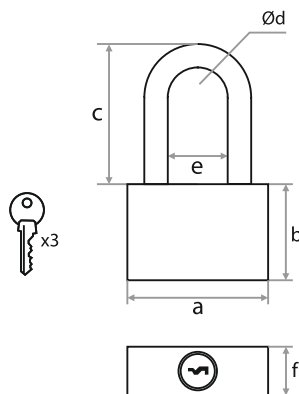

НАИМЕНОВАНИЕ	РАЗМЕРЫ						Артикул
	A	B	C	D	E	F	
BC-VL5-40L (КОРОбКА)	40	33	56	6	20	14	210222
BC-VL5-50L (КОРОбКА)	50	40	62	8	25	17	210224
BC-VL5-40L (БЛИСТЕР)	40	33	56	6	20	14	210228
BC-VL5-50L (БЛИСТЕР)	50	40	62	8	25	17	210230