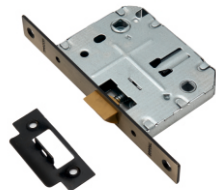

ЗАЩЕЛКА ВРЕЗНАЯ 2070WS С ФИКСАЦИЕЙ ПОД ПОВОРОТНУЮ РУЧКУ С ПРЯМОУГОЛЬНОЙ ПЛАНКОЙ ПЛАСТИК

ЗОЛОТО	ХРОМ	БРОНЗА	НИКЕЛЬ	ГРАФИТ
202179	202177	202178	202180	202181
ЧЕРНЫЙ НИКЕЛЬ	ЧЕРНЫЙ МАТОВЫЙ			
202200	202210