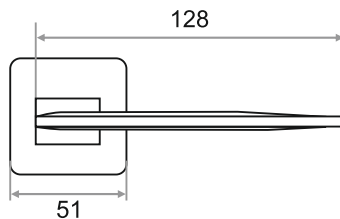

ЧЕРНЫЙ МАТОВЫЙ	ХРОМ
204773	204770