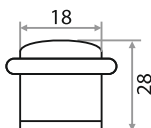

## УПОР ДВЕРНОЙ "153" H28

ЗОЛОТО	ХРОМ	НИКЕЛЬ	СЕРЕБРО	МЕДЬ
205039	205040	205067	205068	205043
БРОНЗА				
205042				