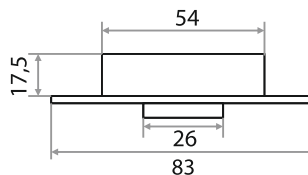

ЗАЩЕЛКИ/ФИКСАТОРЫ

ЗАЩЕЛКА ВРЕЗНАЯ 6-45 БЕЗ ФИКСАЦИИ С ОВАЛЬНОЙ ПЛАНКОЙ, МЕТАЛЛ

ХРОМ
206022

ФИКСАТОР ДВЕРНОЙ ШАРИКОВЫЙ

ЗОЛОТО	ХРОМ	БЕЛАЯ	МЕДЬ	БРОНЗА
206011	206012	206013	206015	206014

ФИКСАТОР ДВЕРНОЙ РОЛИКОВЫЙ

ЗОЛОТО	ХРОМ	МЕДЬ	БРОНЗА
206007	206008	206010	206009