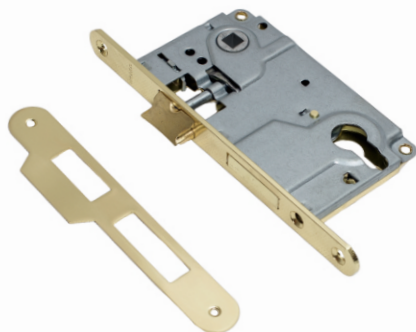

ЗАМОК ВРЕЗНОЙ 85R1 ЦИЛИНДРОВЫЙ

ЗОЛОТО	ХРОМ	БРОНЗА	НИКЕЛЬ
202169	202170	202172	202171