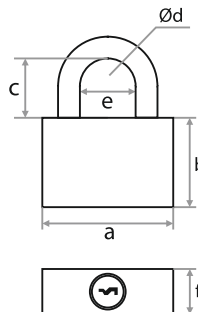

ЗАМОК НАВЕСНОЙ ВС-HZ4

НАИМЕНОВАНИЕ	РАЗМЕРЫ						Артикул
	A	B	C	D	E	F	
BC-HZ4-60 (КОРОБКА)	58	47	28	10	32	22	210015
BC-HZ4-70 (КОРОБКА)	68	54	36	11	42	22	210016
BC-HZ4-80 (КОРОБКА)	75	57	40	12	47	25	210017
BC-HZ4-60 (БЛИСТЕР)	58	47	28	10	32	22	210055
BC-HZ4-70 (БЛИСТЕР)	68	54	36	11	42	22	210056
BC-HZ4-80 (БЛИСТЕР)	75	57	40	12	47	25	210057