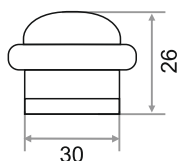

УПОР ДВЕРНОЙ "D26" H26

ХРОМ	ЧЕРНЫЙ НИКЕЛЬ	ЧЕРНЫЙ МАТОВЫЙ	БРОНЗА
207000	207001	207002	206099