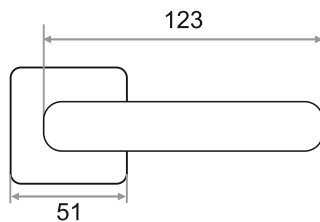

204793

**НИКЕЛЬ/ЧЕРНЫЙ НИКЕЛЬ**

204790

**ЧЕРНЫЙ МАТОВЫЙ**

204789

**РУЧКА РАЗДЕЛЬНАЯ "845"  
СЕРИЯ 03 SLIM**

<b>ЧЕРНЫЙ МАТОВЫЙ</b>	<b>БРОНЗА</b>	<b>НИКЕЛЬ</b>	<b>ХРОМ</b>	<b>ЧЕРНЫЙ НИКЕЛЬ</b>	<b>ГРАФИТ</b>	<b>ХРОМ</b>
204777	204781	204779	204778	204776	204780	204778