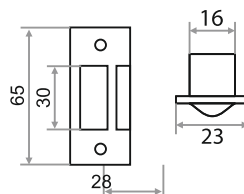

ЗАЩЕЛКИ/ФИКСАТОРЫ

ЗАЩЕЛКА ВРЕЗНАЯ 6-45 БЕЗ ФИКСАЦИИ С ОВАЛЬНОЙ ПЛАНКОЙ, МЕТАЛЛ

ХРОМ
206022

ФИКСАТОР ДВЕРНОЙ ШАРИКОВЫЙ

ЗОЛОТО	ХРОМ	БЕЛАЯ	МЕДЬ	БРОНЗА
206011	206012	206013	206015	206014

ФИКСАТОР ДВЕРНОЙ РОЛИКОВЫЙ

ЗОЛОТО	ХРОМ	МЕДЬ	БРОНЗА
206007	206008	206010	206009