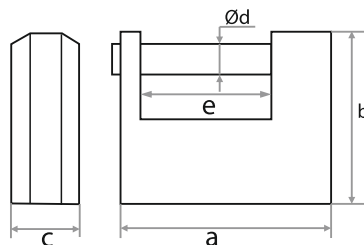

ЗАМОК НАВЕСНОЙ ВС2-3

НАИМЕНОВАНИЕ	РАЗМЕРЫ					Артикул
	A	B	C	D	E	
ВС2-3-70 (КОРОБКА)	68	60	27	11	24	210199
ВС2-3-80 (КОРОБКА)	78	60	27	12	29	210200
ВС2-3-90 (КОРОБКА)	86	60	27	13	29	210201