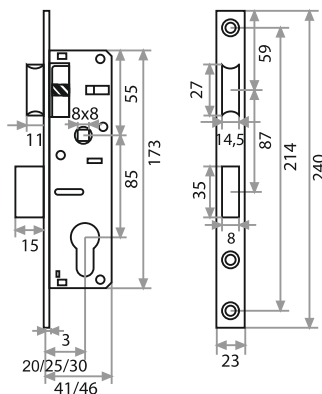

ЗАМКИ ВРЕЗНЫЕ УЗКОПРОФИЛЬНЫЕ ЦИЛИНДРОВЫЕ

ЦВЕТ	РАЗМЕР	АРТИКУЛ
ХРОМ	153-25	202156
ХРОМ	153-30	202157
ХРОМ	153-20	202196

ЦВЕТ	РАЗМЕР	АРТИКУЛ
ХРОМ	153P-25	202152
ХРОМ	153P-30	202151
ХРОМ	153P-20	202195

ЦВЕТ	РАЗМЕР	АРТИКУЛ
ХРОМ	155-25	202154
ХРОМ	155-30	202153
ХРОМ	155-20	202194