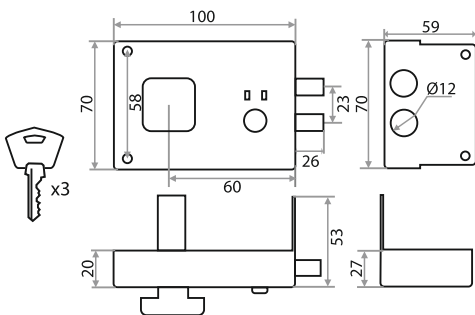

ЗАМОК НАКЛАДНОЙ ЗН1-2

СЕРЫЙ
214004

ЗАМОК НАКЛАДНОЙ ЗН1-5

СЕРЫЙ
214002

ЗАМОК НАКЛАДНОЙ ЗН1-3

СЕРЫЙ
214001