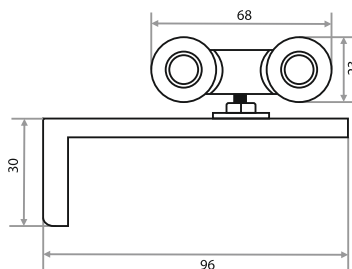

КОМПЛЕКТ РОЛИКОВ ДЛЯ РАЗДВИЖНЫХ ДВЕРЕЙ
QD-326 С ФИКСАТОРОМ ТОРЦ/НАКЛ

QD-326

203007

КОМПЛЕКТ РОЛИКОВ ДЛЯ РАЗДВИЖНЫХ ДВЕРЕЙ
QD-863 С ФИКСАТОРОМ ТОРЦ/ВКЛ

QD-863

203008

КОМПЛЕКТ РОЛИКОВ ДЛЯ РАЗДВИЖНЫХ ДВЕРЕЙ
QD-018 С ФИКСАТОРОМ ВЕРХН/НАКЛ

QD-018

203006