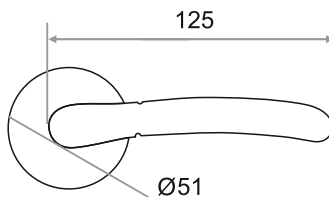

**РУЧКА РАЗДЕЛЬНАЯ "537"
СЕРИЯ 06 SLIM**