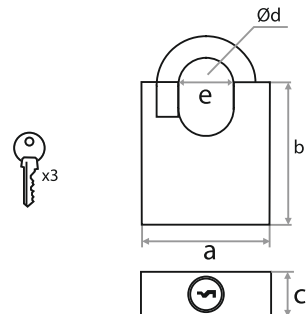

ЗАМОК НАВЕСНОЙ ВС-НВ

НАИМЕНОВАНИЕ	РАЗМЕРЫ					Артикул
	A	B	C	D	E	
ВС-НВ-40 (КОРБОКА)	38	55	16	6	18	210202
ВС-НВ-50 (КОРБОКА)	50	64	20	9	25	210203
ВС-НВ-60 (КОРБОКА)	60	71	20	10	27	210204