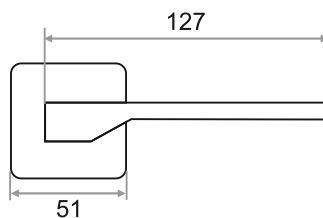

**РУЧКА РАЗДЕЛЬНАЯ "807"
СЕРИЯ 03 SLIM**

ХРОМ/БЕЛЫЙ
204796

БЕЛЫЙ МАТОВЫЙ/БЕЛЫЙ
204797

**РУЧКА РАЗДЕЛЬНАЯ "604"
СЕРИЯ 03 SLIM**

БЕЛЫЙ МАТОВЫЙ
204794

ЧЕРНЫЙ МАТОВЫЙ
204795

**РУЧКА РАЗДЕЛЬНАЯ "228"
СЕРИЯ 03 SLIM**

ЧЕРНЫЙ НИКЕЛЬ
204699

ГРАФИТ
204698