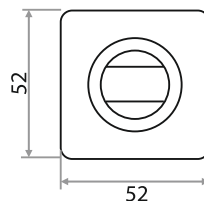

РУЧКА ПОВОРОТНАЯ "ВК" СЕРИЯ 02

НИКЕЛЬ	ГРАФИТ	ЧЕРНЫЙ НИКЕЛЬ	БРОНЗА	ХРОМ	ЧЕРНЫЙ МАТОВЫЙ	НИКЕЛЬ/ЧЕРНЫЙ НИКЕЛЬ
204397	204398	204473	204700	204626	204623	204701