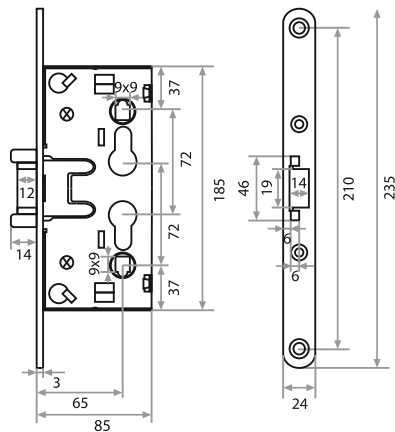

### ЗАМОК ВРЕЗНОЙ 1739 ПРОТИВОПОЖАРНЫЙ ЦИЛИНДРОВЫЙ С ЗАЩЕЛКОЙ БЕЗ РУЧКИ

**ХРОМ**  
202155