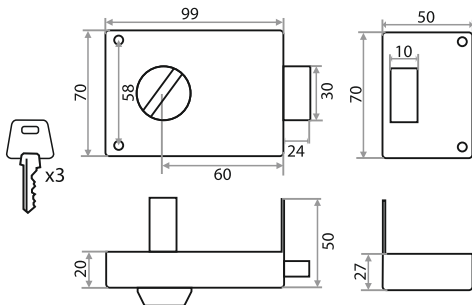

ЗАМОК НАКЛАДНОЙ ЗН1-2

СЕРЫЙ
214004

ЗАМОК НАКЛАДНОЙ ЗН1-5

СЕРЫЙ
214002

ЗАМОК НАКЛАДНОЙ ЗН1-3

СЕРЫЙ
214001