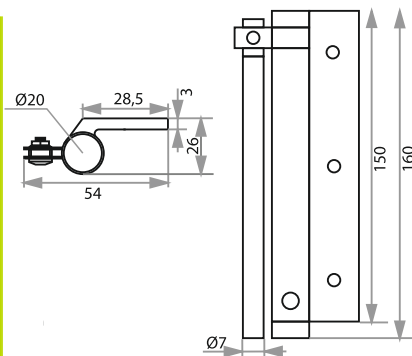

## ДОВОДЧИК ДВЕРНОЙ (TD-60) С ФИКСАЦИЕЙ 90° (HOLD OPEN)

ЦВЕТ	РАЗМЕРЫ						Артикул
	A	B	C	D	E	F	
СЕРЕБРО	148	132	38	19	56	220	272030
БЕЛЫЙ	148	132	38	19	56	220	272028