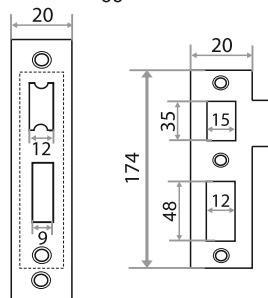

ЗАМКИ ВРЕЗНЫЕ ЦИЛИНДРОВЫЕ С РУЧКАМИ, СЕРИЯ 70

**ЗАМОК ВРЕЗНОЙ 70/106 ЦИЛИНДРОВЫЙ С РУЧКАМИ
(КЛЮЧ-КЛЮЧ)**

ЗОЛОТО	ХРОМ	НИКЕЛЬ	БРОНЗА
202091	202088	202093	202089