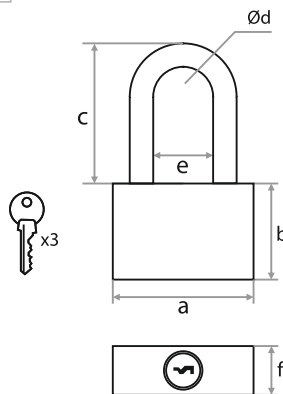

### ЗАМОК НАВЕСНОЙ ВС-IG1 L ВСЕПОГОДНЫЙ

- 

МАТЕРИАЛ ДУЖКИ  
ЗАКАЛЕННАЯ СТАЛЬ
- 

МАТЕРИАЛ КОРПУСА  
ЧУГУН
- 

АВТОМАТИЧЕСКОЕ  
ЗАПИРАНИЕ

НАИМЕНОВАНИЕ	РАЗМЕРЫ						Артикул
	A	B	C	D	E	F	
ВС-IG1-45L (БЛИСТЕР)	45	39	62	6	15	24	210214
ВС-IG1-55L (БЛИСТЕР)	58	49	61	9	25	29	210216
ВС-IG1-70L (БЛИСТЕР)	72	57	71	10	33	33	210218
ВС-IG1-45L С ОДНОЙ СЕКРЕТНОСТЬЮ (КОРБОКА)	45	39	62	6	15	24	210262
ЗВС-IG1-45L С ОДНОЙ СЕКРЕТНОСТЬЮ (БЛИСТЕР)	45	39	62	6	15	24	210261