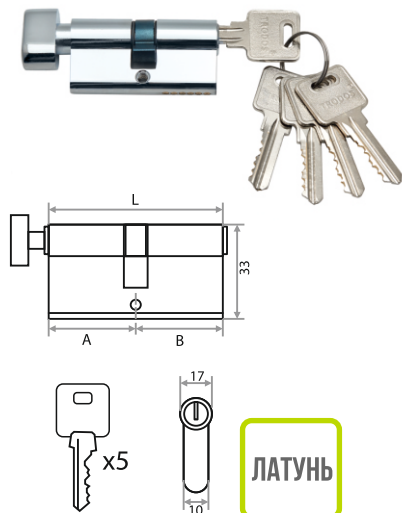

МЕХАНИЗМ ЦИЛИНДРОВЫЙ ЛАТУНЬ (АНГЛИЙСКИЙ КЛЮЧ, ВЕРТУШКА)

ЦВЕТ	ОБОЗНАЧЕНИЯ	РАЗМЕРЫ			Артикул
		L	A	B	
ЗОЛОТО	ЦМВ 60(30/30)-5К (КОРОБКА)	60	30	30	208128
ХРОМ	ЦМВ 60(30/30)-5К (КОРОБКА)	60	30	30	208127
ЗОЛОТО	ЦМВ 70(30В/40)-5К (КОРОБКА)	70	30	40	208146
ХРОМ	ЦМВ 70(30В/40)-5К (КОРОБКА)	70	30	40	208145
ХРОМ	ЦМВ 70(35/35)-5К (КОРОБКА)	70	35	35	208143
ХРОМ	ЦМВ 80(35В/45)-5К (КОРОБКА)	80	35	45	208149
ЗОЛОТО	ЦМВ 80(40/40)-5К (КОРОБКА)	80	40	40	208148
ХРОМ	ЦМВ 80(40/40)-5К (КОРОБКА)	80	40	40	208147
ХРОМ	ЦМВ 90(35В/55)-5К (КОРОБКА)	90	35	55	208152
ЗОЛОТО	ЦМВ 90(45/45)-5К (КОРОБКА)	90	45	45	208151
ХРОМ	ЦМВ 90(45/45)-5К (КОРОБКА)	90	45	45	208150
ЗОЛОТО	ЦМВ 60(30/30)-5К (БЛИСТЕР)	60	30	30	209202
ХРОМ	ЦМВ 60(30/30)-5К (БЛИСТЕР)	60	30	30	209201
ХРОМ	ЦМВ 70(35/35)-5К (БЛИСТЕР)	70	35	35	209205
ХРОМ	ЦМВ 80(35В/45)-5К (БЛИСТЕР)	80	35	45	209206
ХРОМ	ЦМВ 80(40/40)-5К (БЛИСТЕР)	80	40	40	209204