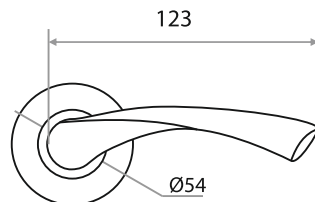

РУЧКА РАЗДЕЛЬНАЯ "11"
СЕРИЯ 08

БРОНЗА	ХРОМ	ЗОЛОТО	НИКЕЛЬ	ГРАФИТ	ЧЕРНЫЙ МАТОВЫЙ
204392	204393	204391	204394	204738	204737