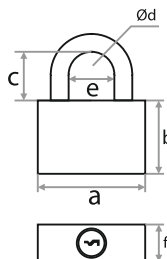

ЗАМОК НАВЕСНОЙ ВС-SL НАБОРНЫЙ

НАИМЕНОВАНИЕ	РАЗМЕРЫ						Артикул
	A	B	C	D	E	F	
BC-SL 10-40 (БЛИСТЕР)	43	33	25	6	20	25	210032
BC-SL 10-50 (БЛИСТЕР)	53	38	30	9	25	28	210033
BC-SL 10-65 (БЛИСТЕР)	69	47	37	11	30	35	210034