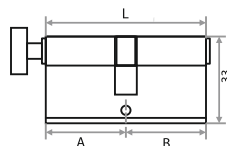

МЕХАНИЗМ ЦИЛИНДРОВЫЙ СПЛАВ ЦАМ (ПРОФИЛЬНЫЙ КЛЮЧ, ВЕРТУШКА)

ЦВЕТ	ОБОЗНАЧЕНИЯ	РАЗМЕРЫ			АРТИКУЛ
		L	A	B	
ЗОЛОТО	ЦМВП 60(30/30)-5К (КОРОБКА)	60	30	30	208102
ХРОМ	ЦМВП 60(30/30)-5К (КОРОБКА)	60	30	30	208101
БРОНЗА	ЦМВП 60(30/30)-5К (КОРОБКА)	60	30	30	208130
ЗОЛОТО	ЦМВП 70(35/35)-5К (КОРОБКА)	70	35	35	208106
ХРОМ	ЦМВП 70(35/35)-5К (КОРОБКА)	70	35	35	208105
ЗОЛОТО	ЦМВП 70(30В/40)-5К (КОРОБКА)	70	30	40	208230
ХРОМ	ЦМВП 70(30В/40)-5К (КОРОБКА)	70	30	40	208231
ЧЕРНЫЙ МАТОВЫЙ	ЦМВП 70(30В/40)-5К (КОРОБКА)	70	30	40	208232
ХРОМ	ЦМВП 80(35В/45)-5К (КОРОБКА)	80	35	45	208114
ХРОМ	ЦМВП 90(40В/50)-5К (КОРОБКА)	90	40	50	208121
ХРОМ	ЦМВП 90(35В/55)-5К (КОРОБКА)	90	35	55	208124
ХРОМ	ЦМВП 90(50В/40)-5К (КОРОБКА)	90	50	40	208122
ЗОЛОТО	ЦМВП 100(50/50)-5К (КОРОБКА)	100	50	50	208237
ХРОМ	ЦМВП 100(50/50)-5К (КОРОБКА)	100	50	50	208238
ЧЕРНЫЙ МАТОВЫЙ	ЦМВП 100(50/50)-5К (КОРОБКА)	100	50	50	208239
ХРОМ	ЦМВП 100(45В/55)-5К (КОРОБКА)	100	45	55	208240