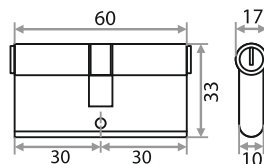

**ЗАМОК ВРЕЗНОЙ 70/76 ЦИЛИНДРОВЫЙ С РУЧКАМИ
(КЛЮЧ-КЛЮЧ)**

ЗОЛОТО	ХРОМ	НИКЕЛЬ	БРОНЗА
202097	202096	202099	202094