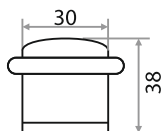

УПОР ДВЕРНОЙ "152" H38

ЗОЛОТО	ХРОМ	НИКЕЛЬ	СЕРЕБРО	ГРАФИТ
205033	205034	205035	205036	205119
ЧЕРНЫЙ НИКЕЛЬ	МЕДЬ	БРОНЗА	ЧЕРНЫЙ МАТОВЫЙ	
205120	205038	205037	205132