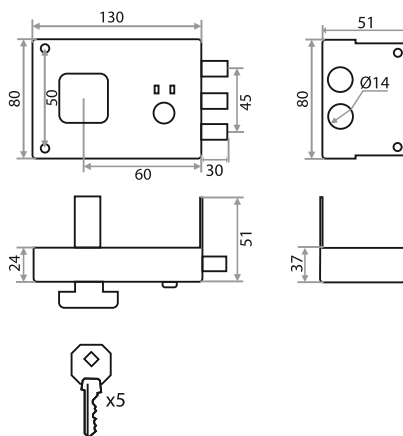

ЗАМОК НАКЛАДНОЙ ЗН1-3-1

СЕРЫЙ
214006

ЗАМОК НАКЛАДНОЙ ЗНЦ ЦИЛИНДРОВЫЙ

КОРИЧНЕВЫЙ
214003