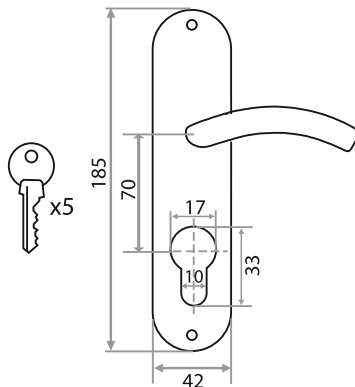

**ЗАМОК ВРЕЗНОЙ 70/76 ЦИЛИНДРОВЫЙ С РУЧКАМИ
(КЛЮЧ-КЛЮЧ)**

ЗОЛОТО	ХРОМ	НИКЕЛЬ	БРОНЗА
202097	202096	202099	202094