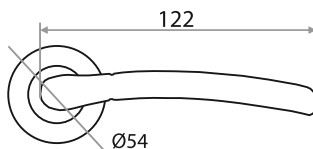

РУЧКА РАЗДЕЛЬНАЯ "537"
СЕРИЯ 08

НИКЕЛЬ/ХРОМ	БРОНЗА	ЗОЛОТО	ЧЕРНЫЙ МАТОВЫЙ	НИКЕЛЬ/ЧЕРНЫЙ НИКЕЛЬ
204311	204312	204310	204730	204731