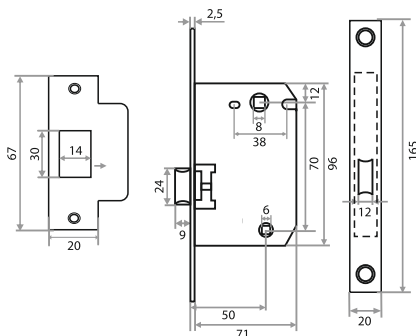

ЗАЩЕЛКА ВРЕЗНАЯ 2070WS С ФИКСАЦИЕЙ ПОД ПОВОРОТНУЮ РУЧКУ С ПРЯМОУГОЛЬНОЙ ПЛАНКОЙ ПЛАСТИК

ЗОЛОТО	ХРОМ	БРОНЗА	НИКЕЛЬ	ГРАФИТ
202179	202177	202178	202180	202181
ЧЕРНЫЙ НИКЕЛЬ	ЧЕРНЫЙ МАТОВЫЙ			
202200	202210