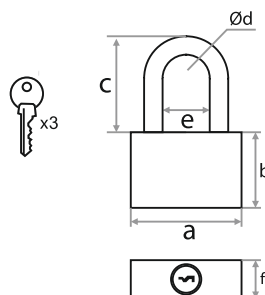

ЗАМОК НАВЕСНОЙ ВС-SPL ВСЕПОГОДНЫЙ

НАИМЕНОВАНИЕ	РАЗМЕРЫ						Артикул
	A	B	C	D	E	F	
BC-SP-50L ГОЛУБОЙ (БЛИСТЕР)	60	44	54	10	23	36	210253
BC-SP-50L ЖЕЛТЫЙ (БЛИСТЕР)	60	44	54	10	23	36	210254
BC-SP-50L ЗЕЛЕНЫЙ (БЛИСТЕР)	60	44	54	10	23	36	210252
BC-SP-50L КРАСНЫЙ (БЛИСТЕР)	60	44	54	10	23	36	210255