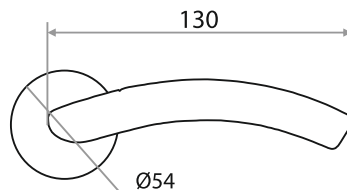

БРОНЗА
205221

БРОНЗА   НИКЕЛЬ/ХРОМ
204601   204602

РУЧКА РАЗДЕЛЬНАЯ "56"
СЕРИЯ 03 SLIM

ЧЕРНЫЙ МАТОВЫЙ   С УВЕЛИЧЕННЫМ КВАДРАТОМ И ВИНТАМИ
204424

БРОНЗА
204943