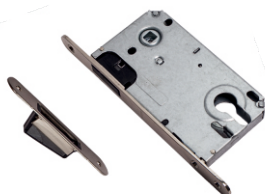

ЗАЩЕЛКА ВРЕЗНАЯ СХ8550ЕТ С ФИКСАЦИЕЙ ПОД ЦИЛИНДР С ОВАЛЬНОЙ ПЛАНКОЙ МАГНИТ

ЗОЛОТО	ХРОМ	БРОНЗА	НИКЕЛЬ
202162	202161	202160	202163