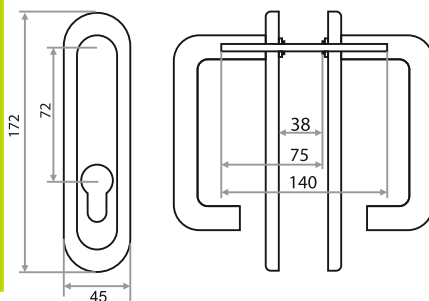

ЗАМОК ВРЕЗНОЙ 1739 ПРОТИВОПОЖАРНЫЙ ЦИЛИНДРОВЫЙ С ЗАЩЕЛКОЙ БЕЗ РУЧКИ

ХРОМ
202155

РУЧКА НА ПЛАНКЕ "1919/1" ПРОТИВОПОЖАРНАЯ

ЧЕРНЫЙ
204342

НЕРЖАВЕЮЩАЯ
СТАЛЬ

РУЧКА НА ПЛАНКЕ "SS-1972" ПРОТИВОПОЖАРНАЯ

БЕЗ ПОКРЫТИЯ
204520

НЕРЖАВЕЮЩАЯ
СТАЛЬ