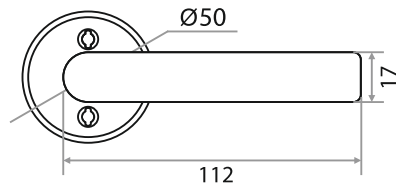

РУЧКА ДЛЯ ФИНСКИХ ДВЕРЕЙ "16/001"

ХРОМ	ХРОМ (ЭКОНОМ)
204154	204325

**ЗАМОК ВРЕЗНОЙ ДЛЯ ФИНСКИХ ДВЕРЕЙ 2014WC
ПОД ПОВОРОТНУЮ РУЧКУ БЕЗ ОТВЕТНОЙ ПЛАНКИ**

ХРОМ
204329

**ЗАМОК ВРЕЗНОЙ ДЛЯ ФИНСКИХ ДВЕРЕЙ 2018
ПОД ЦИЛИНДР БЕЗ ОТВЕТНОЙ ПЛАНКИ**

ХРОМ
204365