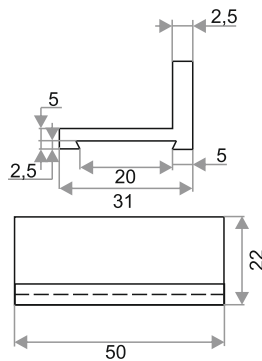

КРЕПЕЖ НАСТЕННЫЙ ДЛЯ НАПРАВЛЯЮЩЕЙ (1 ШТ)