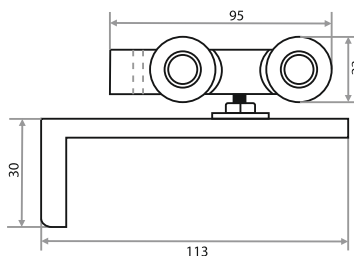

КОМПЛЕКТ РОЛИКОВ ДЛЯ РАЗДВИЖНЫХ ДВЕРЕЙ
QD-326 С ФИКСАТОРОМ ТОРЦ/НАКЛ

QD-326

203007

КОМПЛЕКТ РОЛИКОВ ДЛЯ РАЗДВИЖНЫХ ДВЕРЕЙ
QD-863 С ФИКСАТОРОМ ТОРЦ/ВКЛ

QD-863

203008

КОМПЛЕКТ РОЛИКОВ ДЛЯ РАЗДВИЖНЫХ ДВЕРЕЙ
QD-018 С ФИКСАТОРОМ ВЕРХН/НАКЛ

QD-018

203006