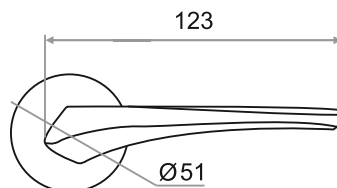

ЧЕРНЫЙ МАТОВЫЙ	ЧЕРНЫЙ НИКЕЛЬ	ХРОМ	ГРАФИТ
204761	204760	204758	204762