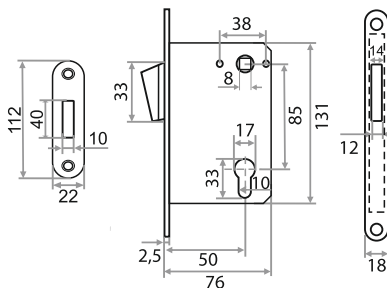

ЗАЩЕЛКА ВРЕЗНАЯ СХ8550ЕТ С ФИКСАЦИЕЙ ПОД ЦИЛИНДР С ОВАЛЬНОЙ ПЛАНКОЙ МАГНИТ

ЗОЛОТО	ХРОМ	БРОНЗА	НИКЕЛЬ
202162	202161	202160	202163