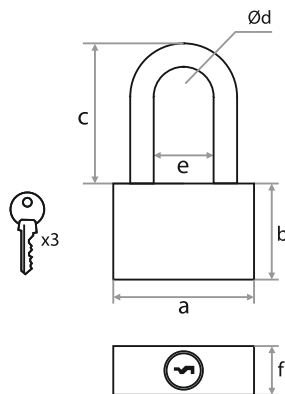

## ЗАМОК НАВЕСНОЙ ВС-IG1 L ВСЕПОГОДНЫЙ

- 

МАТЕРИАЛ ДУЖКИ  
ЗАКАЛЕННАЯ СТАЛЬ
- 

МАТЕРИАЛ КОРПУСА  
ЧУГУН
- 

АВТОМАТИЧЕСКОЕ  
ЗАПИРАНИЕ

НАИМЕНОВАНИЕ	РАЗМЕРЫ						Артикул
	A	B	C	D	E	F	
ВС-IG1-45L (БЛИСТЕР)	45	39	62	6	15	24	210232
ВС-IG1-55L (БЛИСТЕР)	58	49	61	8	25	29	210234
ВС-IG1-70L (БЛИСТЕР)	72	57	71	10	33	33	210237