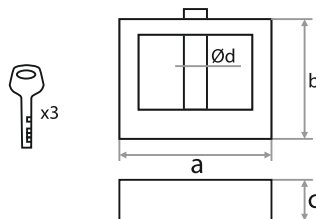

ЗАМОК НАВЕСНОЙ ВС-KD

НАИМЕНОВАНИЕ	РАЗМЕРЫ				Артикул
	A	B	C	D	
ВС-KD-11-80 (КОРОБКА)	80	70	40	12	210021
ВС-KD-10-90 (КОРОБКА)	89	82	43	14	210022
ВС-KD-11-80 (БЛИСТЕР)	80	70	40	12	210061
ВС-KD-10-90 (БЛИСТЕР)	89	82	43	14	210062