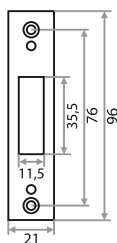

ЗАМОК ВРЕЗНОЙ 156К КРЕСТОВЫЙ

ХРОМ
202135

ЗАМОК ВРЕЗНОЙ 189К КРЕСТОВЫЙ

ХРОМ
202134