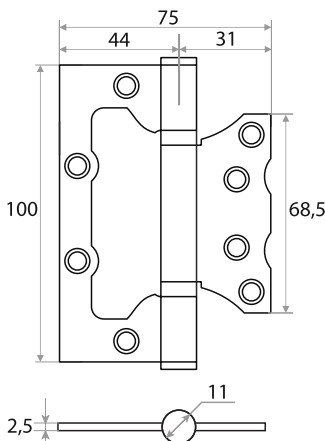

ПЕТЛЯ НАКЛАДНАЯ 100X75X2.5 БЕЗ ВРЕЗКИ, Б/К

ГРАФИТ	БРОНЗА	ЗОЛОТО	НИКЕЛЬ	ХРОМ
201040	201041	201042	201043	201044
ЧЕРНЫЙ НИКЕЛЬ	ЧЕРНЫЙ МАТОВЫЙ	ЗОЛОТО МАТОВЫЙ	БЕЛЫЙ МАТОВЫЙ	
201045	201201	201130	201131