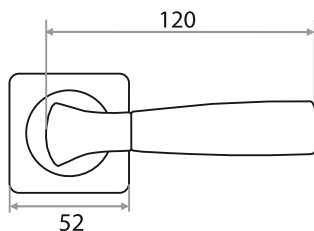

**РУЧКА РАЗДЕЛЬНАЯ "4844"
СЕРИЯ 02**