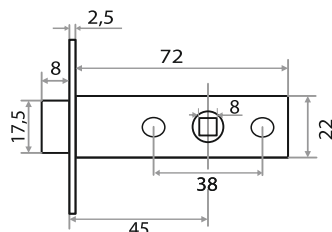

ЗАЩЕЛКА ВРЕЗНАЯ 6-45 БЕЗ ФИКСАЦИИ С ПРЯМОУГОЛЬНОЙ ПЛАНКОЙ, МЕТАЛЛ

ЗОЛОТО	ХРОМ	БРОНЗА	НИКЕЛЬ	ГРАФИТ
206001	206002	206003	206021	206044
ЧЕРНЫЙ НИКЕЛЬ	ЧЕРНЫЙ МАТОВЫЙ			
206045	206053			

ЗАЩЕЛКА ВРЕЗНАЯ 6-45 БЕЗ ФИКСАЦИИ С ПРЯМОУГОЛЬНОЙ ПЛАНКОЙ, ПЛАСТИК

ЗОЛОТО	ХРОМ	БРОНЗА	НИКЕЛЬ	ГРАФИТ
206025	206023	206024	206026	206027
ЧЕРНЫЙ НИКЕЛЬ	ЧЕРНЫЙ МАТОВЫЙ			
206051	206052			

ЗАЩЕЛКА ВРЕЗНАЯ 6-50 БЕЗ ФИКСАЦИИ С ПРЯМОУГОЛЬНОЙ ПЛАНКОЙ, МАГНИТ

ЗОЛОТО	ХРОМ	БРОНЗА	НИКЕЛЬ	ЧЕРНЫЙ МАТОВЫЙ
206020	206019	206018	206036	206050