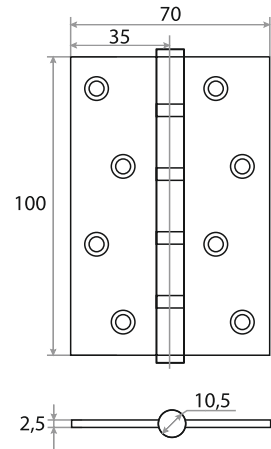

ПЕТЛЯ НАКЛАДНАЯ 100X70X2,5 Б/К

ЗОЛОТО	ХРОМ	ЗОЛОТО МАТОВОЕ	НИКЕЛЬ	БРОНЗА	МЕДЬ
201089	201094	201090	201093	201088	201092
БЕЛЫЙ	ЧЕРНЫЙ НИКЕЛЬ	КОФЕ	ГРАФИТ	ЧЕРНЫЙ МАТОВЫЙ	
201087	201095	201091	201117	201200