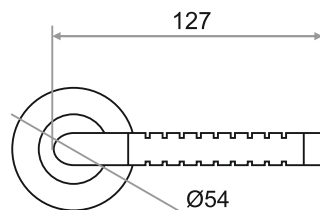

<u>БРОНЗА</u>	<u>НИКЕЛЬ/ХРОМ</u>	<u>НИКЕЛЬ/ЧЕРНЫЙ НИКЕЛЬ</u>
204370	204372	204729

<u>БРОНЗА</u>	<u>НИКЕЛЬ</u>	<u>КОФЕ</u>
204451	204450	204449

<u>БЕЛЫЙ/ЗОЛОТО</u>	<u>БЕЛЫЙ/ХРОМ</u>
204452	204514

<u>БРОНЗА</u>	<u>НИКЕЛЬ/ХРОМ</u>
204445	204444