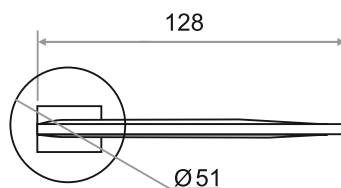

БРОНЗА	ХРОМ	НИКЕЛЬ	ЗОЛОТО
204745	204746	204769	204775

ЧЕРНЫЙ МАТОВЫЙ	ХРОМ	ГРАФИТ
204767	204764	204768

ЧЕРНЫЙ МАТОВЫЙ	ЧЕРНЫЙ НИКЕЛЬ	ХРОМ	ГРАФИТ
204761	204760	204758	204762