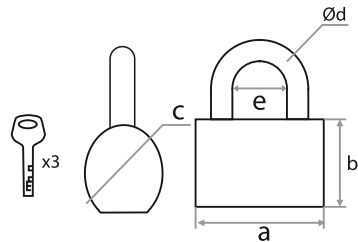

ЗАМОК НАВЕСНОЙ ВС2-21-80

НАИМЕНОВАНИЕ	РАЗМЕРЫ					Артикул
	A	B	C	D	E	
ВС2-21-80 (КОРБОКА)	80	39	41	11	43	210198