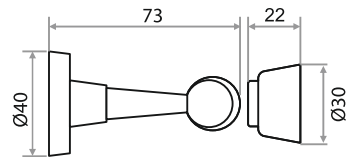

УПОР ДВЕРНОЙ "106" МАГНИТНЫЙ L73

ЗОЛОТО	ХРОМ	МЕДЬ	БРОНЗА
205005	205006	205008	205007