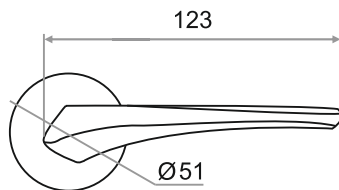

БЕЛЫЙ МАТОВЫЙ	ЗОЛОТО МАТОВЫЙ	ЧЕРНЫЙ МАТОВЫЙ
204798	204800	204799

НИКЕЛЬ/ХРОМ
204422

БРОНЗА	ЗОЛОТО
204420	204421