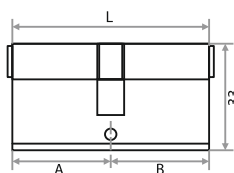

МЕХАНИЗМЫ ЦИЛИНДРОВЫЕ СПЛАВ ЦАМ

МАТЕРИАЛ: КОРПУС - ЦАМ, СЕРДЕЧНИК - ЦАМ, КЛЮЧ - СТАЛЬ.
КОЛИЧЕСТВО ПИНОВ: 5-6 ШТ. СЕКРЕТНОСТЬ - 5000 КОМБИНАЦИЙ.

МЕХАНИЗМ ЦИЛИНДРОВЫЙ СПЛАВ ЦАМ (АНГЛИЙСКИЙ КЛЮЧ)

ЦВЕТ	ОБОЗНАЧЕНИЯ	РАЗМЕРЫ			Артикул
		L	A	B	
ЗОЛОТО	ЦМ 60(30/30)-5К (КОРОБКА)	60	30	30	208082
ХРОМ	ЦМ 60(30/30)-5К (КОРОБКА)	60	30	30	208081
БРОНЗА	ЦМ 60(30/30)-5К (КОРОБКА)	60	30	30	208083
ЗОЛОТО	ЦМ 70(30/40)-5К (КОРОБКА)	70	30	40	208133
ХРОМ	ЦМ 70(30/40)-5К (КОРОБКА)	70	30	40	208132
ЗОЛОТО	ЦМ 70(35/35)-5К (КОРОБКА)	70	35	35	208088
ХРОМ	ЦМ 70(35/35)-5К (КОРОБКА)	70	35	35	208087
ЗОЛОТО	ЦМ 80(40/40)-5К (КОРОБКА)	80	40	40	208092
ХРОМ	ЦМ 80(40/40)-5К (КОРОБКА)	80	40	40	208091
ЗОЛОТО	ЦМ 90(45/45)-5К (КОРОБКА)	90	45	45	208096
ХРОМ	ЦМ 90(45/45)-5К (КОРОБКА)	90	45	45	208095

СПЛАВ
ЦАМ