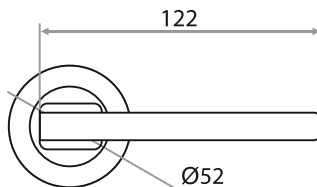

ЧЕРНЫЙ МАТОВЫЙ	ГРАФИТ	НИКЕЛЬ/ХРОМ
204735	204736	204734