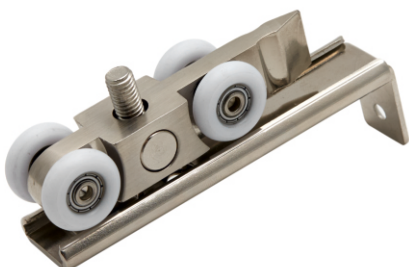

КОМПЛЕКТ РОЛИКОВ ДЛЯ РАЗДВИЖНЫХ ДВЕРЕЙ  
QD-326 С ФИКСАТОРОМ ТОРЦ/НАКЛ

QD-326

203007

КОМПЛЕКТ РОЛИКОВ ДЛЯ РАЗДВИЖНЫХ ДВЕРЕЙ  
QD-863 С ФИКСАТОРОМ ТОРЦ/ВКЛ

QD-863

203008

КОМПЛЕКТ РОЛИКОВ ДЛЯ РАЗДВИЖНЫХ ДВЕРЕЙ  
QD-018 С ФИКСАТОРОМ ВЕРХН/НАКЛ