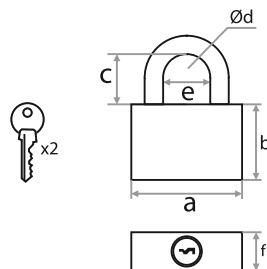

ЗАМОК НАВЕСНОЙ ВС-SP ВСЕПОГОДНЫЙ

НАИМЕНОВАНИЕ	РАЗМЕРЫ						Артикул
	A	B	C	D	E	F	
BC-SP-50 (БЛИСТЕР)	60	44	39	10	23	36	210037
BC-SP-65 (БЛИСТЕР)	75	54	47	14	28	39	210038