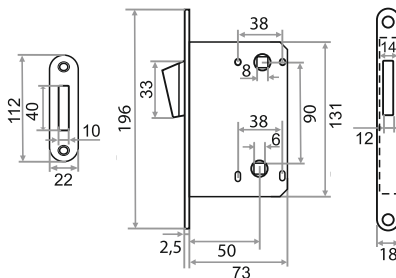

ЗАЩЕЛКА ВРЕЗНАЯ СХ9050WS С ФИКСАЦИЕЙ ПОД ПОВОРОТНУЮ РУЧКУ С ОВАЛЬНОЙ ПЛАНКОЙ МАГНИТ

ЗОЛОТО	ХРОМ	БРОНЗА	НИКЕЛЬ	ЧЕРНЫЙ МАТОВЫЙ
202166	202165	202164	202167	202211