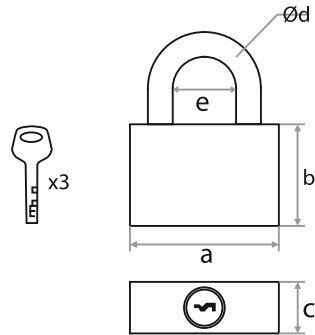

ЗАМОК НАВЕСНОЙ ВС2-9-75

НАИМЕНОВАНИЕ	РАЗМЕРЫ					Артикул
	A	B	C	D	E	
ВС2-9-75 (КОРБОКА)	70	42	36	11	38	210197