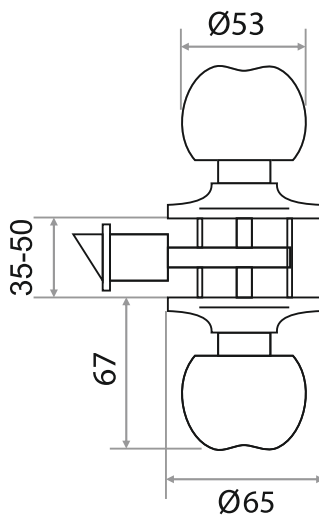

РУЧКА-ЗАЩЕЛКА ЗШ-01 (КЛЮЧ/ФИКСАТОР)

ЗОЛОТО	ХРОМ	НИКЕЛЬ	БРОНЗА	МЕДЬ
204095	204096	204098	204099	204100

БЕЛЫЙ	ЧЕРНЫЙ МАТОВЫЙ
204101	204578

РУЧКА-ЗАЩЕЛКА ЗШ-03 (ФИКСАТОР)

ЗОЛОТО	ХРОМ	НИКЕЛЬ	БРОНЗА	МЕДЬ
204102	204103	204105	204106	204107

БЕЛЫЙ	ЧЕРНЫЙ МАТОВЫЙ
204108	204579

РУЧКА-ЗАЩЕЛКА ЗШ-05 (БЕЗ КЛЮЧА, БЕЗ ФИКСАТОРА)

ЗОЛОТО	ХРОМ	НИКЕЛЬ	БРОНЗА	МЕДЬ
204109	204110	204112	204113	204114

БЕЛЫЙ	ЧЕРНЫЙ МАТОВЫЙ
204115	204580