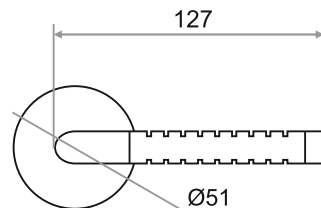

БРОНЗА
205221

БРОНЗА   НИКЕЛЬ/ХРОМ
204601   204602

РУЧКА РАЗДЕЛЬНАЯ "56"
СЕРИЯ 03 SLIM

ЧЕРНЫЙ МАТОВЫЙ   С УВЕЛИЧЕННЫМ КВАДРАТОМ И ВИНТАМИ
204424

БРОНЗА
204943