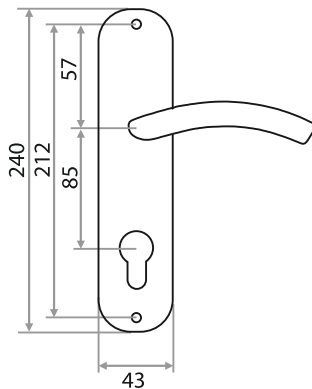

РУЧКА НА ПЛАНКЕ AL106/85-М

БРОНЗА	ЗОЛОТО	ХРОМ	НИКЕЛЬ
204480	204482	204484	204486

АЛЮМИНИЙ