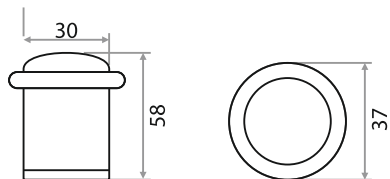

УПОР ДВЕРНОЙ "151" H58

ЗОЛОТО	ХРОМ	НИКЕЛЬ	СЕРЕБРО
205027	205028	205029	205030

ЧЕРНЫЙ НИКЕЛЬ	МЕДЬ	БРОНЗА	ЧЕРНЫЙ МАТОВЫЙ	ГРАФИТ
205122	205032	205031	205131	205121