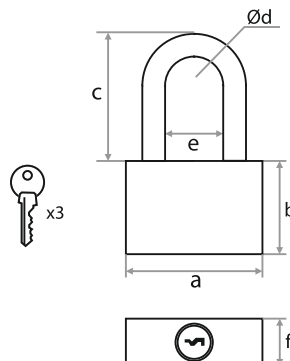

## ЗАМОК НАВЕСНОЙ ВС-Н645L

- 

МАТЕРИАЛ ДУЖКИ  
ЗАКАЛЕННАЯ СТАЛЬ
- 

МАТЕРИАЛ КОРПУСА  
ЧУГУН
- 

АВТОМАТИЧЕСКОЕ  
ЗАПИРАНИЕ

НАИМЕНОВАНИЕ	РАЗМЕРЫ						Артикул
	A	B	C	D	E	F	
ВС-Н645-40L (КОРОБКА)	40	34	65	6	20	16	210243
ВС-Н645-50L (КОРОБКА)	50	40	70	8	26	18	210245
ВС-Н645-50L (БЛИСТЕР)	50	40	70	8	26	18	210244
ВС-Н645-60L (КОРОБКА)	60	50	77	10	31	20	210247
ВС-Н645-40L (БЛИСТЕР)	40	34	65	6	20	16	210242
ВС-Н645-60L (БЛИСТЕР)	60	50	77	10	31	20	210246