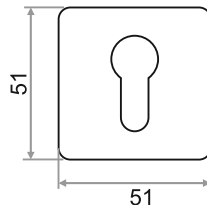

НАКЛАДКА НА ЦИЛИНДР "А 11" СЕРИЯ 03 SLIM

ЧЕРНЫЙ МАТОВЫЙ
204912

ЧЕРНЫЙ НИКЕЛЬ
204911

БЕЛЫЙ МАТОВЫЙ
204909

ЗОЛОТО МАТОВЫЙ
204910

ГРАФИТ
204913