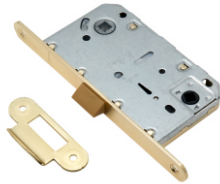

**ЗАЩЕЛКА ВРЕЗНАЯ SD600WC С ФИКСАЦИЕЙ
ПОД ПОВОРОТНУЮ РУЧКУ С ОВАЛЬНОЙ ПЛАНКОЙ
ПЛАСТИК**

ЗОЛОТО	ХРОМ	БРОНЗА	НИКЕЛЬ	ГРАФИТ
202040	202042	202041	202184	202206
ЧЕРНЫЙ НИКЕЛЬ	ЧЕРНЫЙ МАТОВЫЙ			
202205	202212