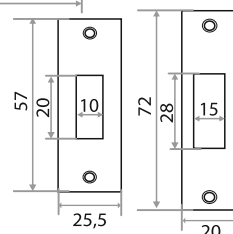

ЗАЩЕЛКА ВРЕЗНАЯ 6-45 БЕЗ ФИКСАЦИИ С ПРЯМОУГОЛЬНОЙ ПЛАНКОЙ, МЕТАЛЛ

ЗОЛОТО	ХРОМ	БРОНЗА	НИКЕЛЬ	ГРАФИТ
206001	206002	206003	206021	206044
ЧЕРНЫЙ НИКЕЛЬ	ЧЕРНЫЙ МАТОВЫЙ			
206045	206053			

ЗАЩЕЛКА ВРЕЗНАЯ 6-45 БЕЗ ФИКСАЦИИ С ПРЯМОУГОЛЬНОЙ ПЛАНКОЙ, ПЛАСТИК

ЗОЛОТО	ХРОМ	БРОНЗА	НИКЕЛЬ	ГРАФИТ
206025	206023	206024	206026	206027
ЧЕРНЫЙ НИКЕЛЬ	ЧЕРНЫЙ МАТОВЫЙ			
206051	206052			

ЗАЩЕЛКА ВРЕЗНАЯ 6-50 БЕЗ ФИКСАЦИИ С ПРЯМОУГОЛЬНОЙ ПЛАНКОЙ, МАГНИТ

ЗОЛОТО	ХРОМ	БРОНЗА	НИКЕЛЬ	ЧЕРНЫЙ МАТОВЫЙ
206020	206019	206018	206036	206050