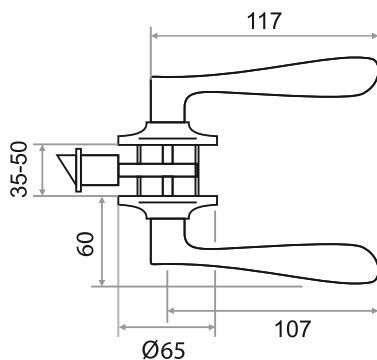

РУЧКА-ЗАЩЕЛКА ЗВЗ-01 (КЛЮЧ/ФИКСАТОР)

ЗОЛОТО	ХРОМ	НИКЕЛЬ	БРОНЗА	МЕДЬ
204116	204117	204119	204120	204121

РУЧКА-ЗАЩЕЛКА ЗВЗ-03 (ФИКСАТОР)

ЗОЛОТО	ХРОМ	НИКЕЛЬ	БРОНЗА	МЕДЬ
204122	204123	204125	204126	204127

РУЧКА-ЗАЩЕЛКА ЗВЗ-05 (БЕЗ КЛЮЧА, БЕЗ ФИКСАТОРА)

ЗОЛОТО	ХРОМ	НИКЕЛЬ	БРОНЗА	МЕДЬ
204128	204129	204131	204132	204133