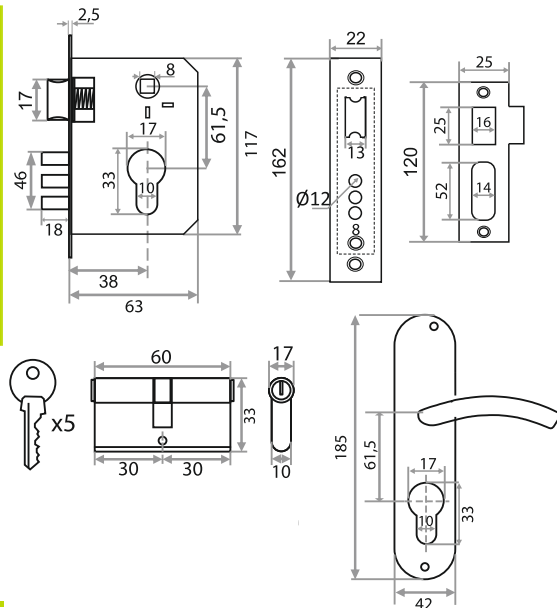

ЗАМКИ ВРЕЗНЫЕ ЦИЛИНДРОВЫЕ С РУЧКАМИ, СЕРИЯ 61

**ЗАМОК ВРЕЗНОЙ 61/106 ЗРВ ЦИЛИНДРОВЫЙ
(3 РИГЕЛЯ) (КЛЮЧ-КЛЮЧ)**

ЗОЛОТО	ХРОМ	НИКЕЛЬ	БРОНЗА	МЕДЬ
202085	202082	202087	202083	202084

**ЗАМОК ВРЕЗНОЙ 61/76 ЦИЛИНДРОВЫЙ
(КЛЮЧ-КЛЮЧ)**