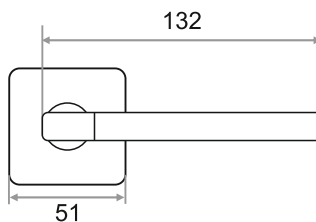

РУЧКА РАЗДЕЛЬНАЯ "572"
СЕРИЯ 03 SLIM

ХРОМ	ГРАФИТ	НИКЕЛЬ/ХРОМ	НИКЕЛЬ/ЧЕРНЫЙ НИКЕЛЬ	ЧЕРНЫЙ МАТОВЫЙ	ЧЕРНЫЙ НИКЕЛЬ
204784	204748	204786	204785	204783	204782