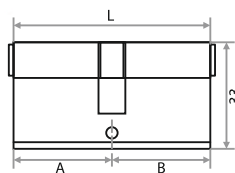

МЕХАНИЗМ ЦИЛИНДРОВЫЙ ЛАТУНЬ (ПРОФИЛЬНЫЙ КЛЮЧ)

ЦВЕТ	ОБОЗНАЧЕНИЯ	РАЗМЕРЫ			Артикул
		L	A	B	
ЗОЛОТО	ЦМП 60(30/30)-5К (КОРОБКА)	60	30	30	208026
ЗОЛОТО	ЦМП 70(35/35)-5К (КОРОБКА)	70	35	35	208028
ХРОМ	ЦМП 80(35/45)-5К (КОРОБКА)	80	35	35	208027
ХРОМ	ЦМП 80(35/45)-5К (КОРОБКА)	80	35	45	208153
ЗОЛОТО	ЦМП 80(40/40)-5К (КОРОБКА)	80	40	40	208032
ХРОМ	ЦМП 80(40/40)-5К (КОРОБКА)	80	40	40	208031
ХРОМ	ЦМП 90(35/55)-5К (КОРОБКА)	90	35	55	208156
ЗОЛОТО	ЦМП 90(45/45)-5К (КОРОБКА)	90	45	45	208155
ХРОМ	ЦМП 90(45/45)-5К (КОРОБКА)	90	45	45	208154
ХРОМ	ЦМП 100(50/50)-5К (КОРОБКА)	100	50	50	208157
ЗОЛОТО	ЦМП 60(30/30)-5К (БЛИСТЕР)	60	30	30	209218
ЗОЛОТО	ЦМП 70(35/35)-5К (БЛИСТЕР)	70	35	35	209203
ХРОМ	ЦМП 90(35/55)-5К (БЛИСТЕР)	90	35	55	209219