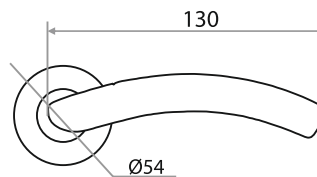

ЧЕРНЫЙ МАТОВЫЙ

204724

НИКЕЛЬ/ХРОМ

204725

БРОНЗА

204476

НИКЕЛЬ/ХРОМ

204475

ХРОМ

204474

НИКЕЛЬ/ХРОМ

204341

НИКЕЛЬ/ЧЕРНЫЙ НИКЕЛЬ

204733